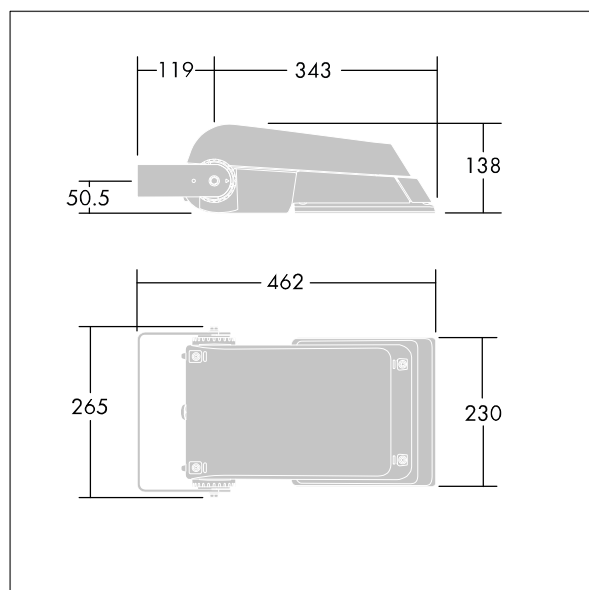

Areaflood Pro

96644788 AFP S 36L35-740 EWR HFX CL1 GY

THORN

| | | | | | | | |
|----------------|--|-----------|--|--|--|--|---------------------------|
| ISO 9223 C5 | | IP66 IK08 | | | | | T _a -25 +35 |
|----------------|--|-----------|--|--|--|--|---------------------------|

Areaflood Pro

Kompaktní, lehký, LED prostorový světlomet pro všeobecné účely. S tělesem malý. Předřadník typu konfigurováno pro řízení doplňkových vodičů pomocí DALI, napájení 36 LED při 350mA s vyzařovací charakteristikou Extra široká silniční. Krytí IP66, IK08, Elektrická Třída ochrany I. Těleso: tlakově odlévaný hliník (EN AC-44300), Světlo šedá 150 písková s texturou (odstín blíží se RAL9006).. Difuzor: 4 tloušťka 4mm tvrzený sklo. Součástí dodávky je třmen pro oboustrannou montáž, Dodáváno s LED zdroji v barvě 4000K.

Rozměry: 462 x 265 x 139 mm
Příkon svítidla: 39 W
Světelný tok: 6321 lm
Světelný výkon svítidel: 162 lm/W
Hmotnost: 6,2 kg
Scx: 0.05 m²
Scy: 0.05 m²

TLG_AFLP_F_SMALLPDB.jpg

TLG_AFLP_M_SML.wmf

Tento výrobek obsahuje světelné zdroje třídy energetické úspornosti E.