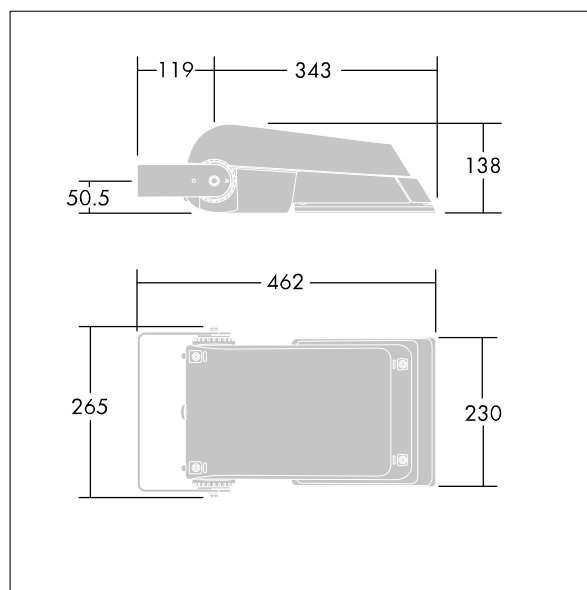

Areaflood Pro

96644787 AFP S 36L35-740 A6 HFX CL1 GY

THORN

ISO 9223 C5		IP66 IK08				Ta -25 +35
----------------	--	-----------	--	--	--	---------------

Areaflood Pro

Kompaktní, lehký, LED prostorový světlomet pro všeobecné účely. S tělesem malý. Předřadník typu konfigurováno pro řízení doplňkových vodičů pomocí DALI, napájení 36 LED při 350mA s vyzařovací charakteristikou asymetrická 60°. Krytí IP66, IK08, Elektrická Třída ochrany I. Těleso: tlakově odlévaný hliník (EN AC-44300), Světlo šedá 150 písková s texturou (odstín blížíci se RAL9006).. Difuzor: 4 tloušťka 4mm tvrzený sklo. Součástí dodávky je třmen pro oboustrannou montáž, Dodáváno s LED zdroj v barvě 4000K.

Rozměry: 462 x 265 x 139 mm
Příkon svítidla: 39 W
Světelný tok: 6287 lm
Světelný výkon svítidel: 161 lm/W
Hmotnost: 6,2 kg
Scx: 0.05 m²
Scy: 0.05 m²

TLG_AFLP_F_SMALLPDB.jpg

TLG_AFLP_M_SML.wmf

Tento výrobek obsahuje světelné zdroje třídy energetické úspornosti E.

Hodnoty označené * představují stanovené rozměrové hodnoty. Thorn používá ověřené a testované díly od předních dodavatelů, avšak v průběhu jmenovité životnosti výrobku může dojít k ojedinělým případům poruch jednotlivých LED souvisejících s technologií. Mezinárodní normy stanoví tolerance počátečního toku a připojeného zatížení na $\pm 10\%$. Pokud není uvedeno jinak, platí hodnoty pro okolní teplotu 25°C.