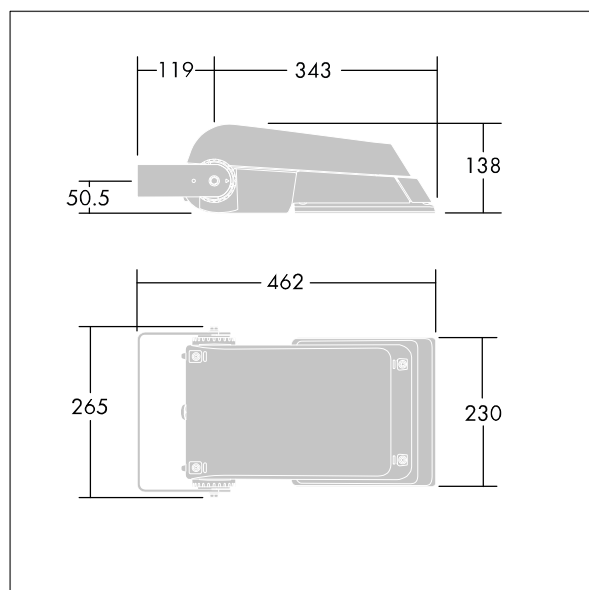

Areaflood Pro

THORN

96644787 AFP S 36L35-740 A6 HFX CL1 GY

ISO 9223 C5		IP66 IK08					Ta -25 +35
----------------	--	-----------	--	--	--	--	---------------

Areaflood Pro

Kompaktní, lehký, LED prostorový světlomet pro všeobecné účely. S tělesem malý. Předřadník typu konfigurováno pro řízení doplňkových vodičů pomocí DALI, napájení 36 LED při 350mA s vyzařovací charakteristikou asymetrická 60°. Krytí IP66, IK08, Elektrická Třída ochrany I. Těleso: tlakově odlévaný hliník (EN AC-44300), Světlo šedá 150 písková s texturou (odstín blížíci se RAL9006).. Difuzor: 4 tloušťka 4mm tvrzený sklo. Součástí dodávky je třmen pro oboustrannou montáž, Dodáváno s LED zdroj v barvě 4000K.

Rozměry: 462 x 265 x 139 mm
Příkon svítidla: 39 W
Světelný tok: 6287 lm
Světelný výkon svítidel: 161 lm/W
Hmotnost: 6,2 kg
Scx: 0.05 m²
Scy: 0.05 m²

TLG_AFLP_F_SMALLPDB.jpg

TLG_AFLP_M_SML.wmf

Tento výrobek obsahuje světelné zdroje třídy energetické úspornosti E.

Hodnoty označené * představují stanovené rozměrové hodnoty. Thorn používá ověřené a testované díly od předních dodavatelů, avšak v průběhu jmenovité životnosti výrobku může dojít k ojedinělým případům poruch jednotlivých LED souvisejících s technologií. Mezinárodní normy stanoví tolerance počátečního toku a připojeného zatížení na $\pm 10\%$. Pokud není uvedeno jinak, platí hodnoty pro okolní teplotu 25°C.