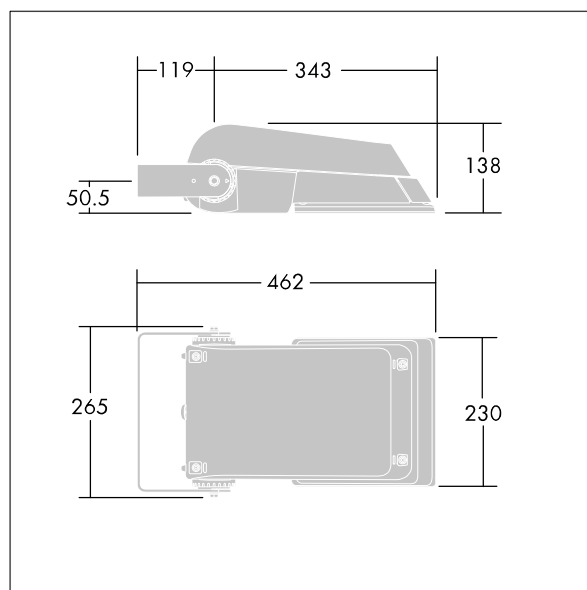

Areaflood Pro

96644784 AFP S 36L35-740 WR HFX CL2 GY

THORN

ISO 9223 C5		IP66 IK08				T _a -25 +35
----------------	--	-----------	--	--	--	---------------------------

Areaflood Pro

Kompaktní, lehký, LED prostorový světlomet pro všeobecné účely. S tělesem malý. Předřadník typu konfigurováno pro řízení doplňkových vodičů pomocí DALI, napájení 36 LED při 350mA s vyzařovací charakteristikou Pro široké rozsvícení. Krytí IP66, IK08, Elektrická Třída ochrany II. Těleso: tlakově odlévaný hliník (EN AC-44300), Světlo šedá 150 písková s texturou (odstín blíží se RAL9006).. Difuzor: 4 tloušťka 4mm tvrzené sklo. Součástí dodávky je třmen pro oboustrannou montáž, Dodáváno s LED zdroji v barvě 4000K.

Rozměry: 462 x 265 x 139 mm
Příkon svítidla: 39 W
Světelný tok: 6354 lm
Světelný výkon svítidel: 163 lm/W
Hmotnost: 6,23 kg
Scx: 0.05 m²
Scy: 0.05 m²

TLG_AFLP_F_SMALLPDB.jpg

TLG_AFLP_M_SML.wmf

Tento výrobek obsahuje světelné zdroje třídy energetické úspornosti E.

Hodnoty označené * představují stanovené rozměrové hodnoty. Thorn používá ověřené a testované díly od předních dodavatelů, avšak v průběhu jmenovité životnosti výrobku může dojít k ojedinělým případům poruch jednotlivých LED souvisejících s technologií. Mezinárodní normy stanoví tolerance počátečního toku a připojeného zatížení na $\pm 10\%$. Pokud není uvedeno jinak, platí hodnoty pro okolní teplotu 25°C.