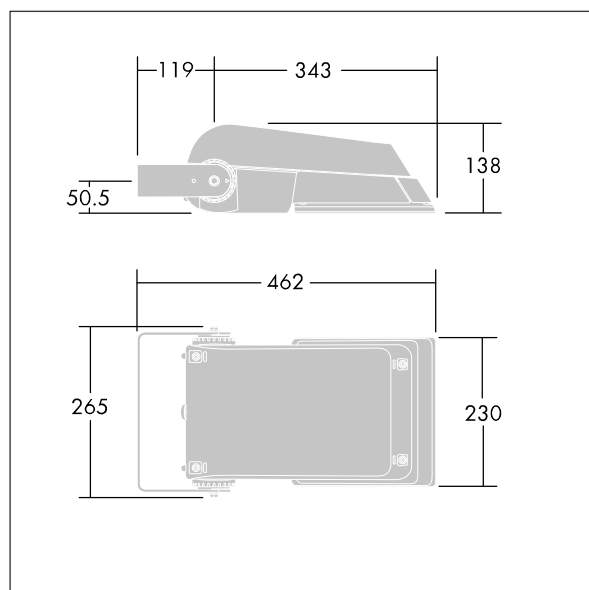

# Areaflood Pro

96644784 AFP S 36L35-740 WR HFX CL2 GY

THORN

ISO 9223 C5		IP66 IK08				Ta -25 +35
----------------	--	-----------	--	--	--	---------------

## Areaflood Pro

Kompaktní, lehký, LED prostorový světlomet pro všeobecné účely. S tělesem malý. Předřadník typu konfigurováno pro řízení doplňkových vodičů pomocí DALI, napájení 36 LED při 350mA s vyzařovací charakteristikou Pro široké rozsvícení. Krytí IP66, IK08, Elektrická Třída ochrany II. Těleso: tlakově odlévaný hliník (EN AC-44300), Světlo šedá 150 písková s texturou (odstín blíží se RAL9006).. Difuzor: 4 tloušťka 4mm tvrzené sklo. Součástí dodávky je třmen pro oboustrannou montáž, Dodáváno s LED zdroji v barvě 4000K.

Rozměry: 462 x 265 x 139 mm  
Příkon svítidla: 39 W  
Světelný tok: 6354 lm  
Světelný výkon svítidel: 163 lm/W  
Hmotnost: 6,23 kg  
Scx: 0.05 m<sup>2</sup>  
Scy: 0.05 m<sup>2</sup>

TLG\_AFLP\_F\_SMALLPDB.jpg