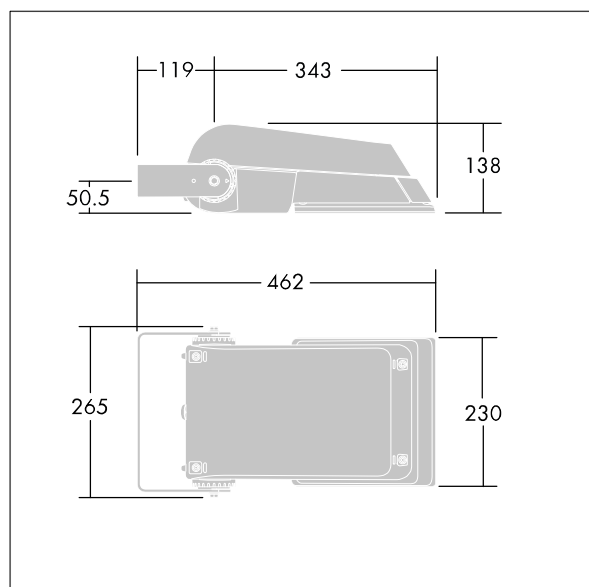

Areaflood Pro

THORN

96644783 AFP S 36L35-740 EWR HFX CL2 GY

ISO 9223 C5		IP66	IK08						Ta-25 +35
----------------	--	------	------	--	--	--	--	--	--------------

Areaflood Pro

Kompaktní, lehký, LED prostorový světlomet pro všeobecné účely. S tělesem malý. Předřadník typu konfigurováno pro řízení doplňkových vodičů pomocí DALI, napájení 36 LED při 350mA s vyzařovací charakteristikou Extra široká silniční. Krytí IP66, IK08, Elektrická Třída ochrany II. Těleso: tlakově odlévaný hliník (EN AC-44300), Světlo šedá 150 písková s texturou (odstín blíží se RAL9006).. Difuzor: 4 tloušťka 4mm tvrzený sklo. Součástí dodávky je třmen pro oboustrannou montáž, Dodáváno s LED zdroji v barvě 4000K.

Rozměry: 462 x 265 x 139 mm
Příkon svítidla: 39 W
Světelný tok: 6321 lm
Světelný výkon svítidel: 162 lm/W
Hmotnost: 6,23 kg
Scx: 0.05 m²
Scy: 0.05 m²

TLG_AFLP_F_SMALLPDB.jpg

TLG_AFLP_M_SML.wmf

Tento výrobek obsahuje světelné zdroje třídy energetické úspornosti E.

Hodnoty označené * představují stanovené rozměrové hodnoty. Thorn používá ověřené a testované díly od předních dodavatelů, avšak v průběhu jmenovité životnosti výrobku může dojít k ojedinělým případům poruch jednotlivých LED souvisejících s technologií. Mezinárodní normy stanoví tolerance počátečního toku a připojeného zatížení na $\pm 10\%$. Pokud není uvedeno jinak, platí hodnoty pro okolní teplotu 25°C.