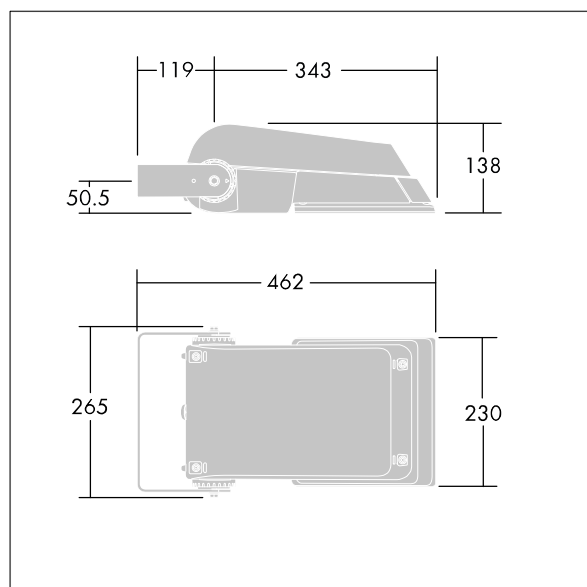

Areaflood Pro

96644783 AFP S 36L35-740 EWR HFX CL2 GY

THORN

ISO 9223 C5		IP66	IK08				T _a -25 +35
----------------	--	------	------	--	--	--	---------------------------

Areaflood Pro

Kompaktní, lehký, LED prostorový světlomet pro všeobecné účely. S tělesem malý. Předřadník typu konfigurováno pro řízení doplňkových vodičů pomocí DALI, napájení 36 LED při 350mA s vyzařovací charakteristikou Extra široká silniční. Krytí IP66, IK08, Elektrická Třída ochrany II. Těleso: tlakově odlévaný hliník (EN AC-44300), Světlo šedá 150 písková s texturou (odstín blížíící se RAL9006).. Difuzor: 4 tloušťka 4mm tvrzený sklo. Součástí dodávky je třmen pro oboustrannou montáž, Dodáváno s LED zdroji v barvě 4000K.

Rozměry: 462 x 265 x 139 mm
Příkon svítidla: 39 W
Světelný tok: 6321 lm
Světelný výkon svítidel: 162 lm/W
Hmotnost: 6,23 kg
Scx: 0.05 m²
Scy: 0.05 m²

TLG_AFLP_F_SMALLPDB.jpg

TLG_AFLP_M_SML.wmf

Tento výrobek obsahuje světelné zdroje třídy energetické úspornosti E.

Hodnoty označené * představují stanovené rozměrové hodnoty. Thorn používá ověřené a testované díly od předních dodavatelů, avšak v průběhu jmenovité životnosti výrobku může dojít k ojedinělým případům poruch jednotlivých LED souvisejících s technologií. Mezinárodní normy stanoví tolerance počátečního toku a připojeného zatížení na $\pm 10\%$. Pokud není uvedeno jinak, platí hodnoty pro okolní teplotu 25°C.