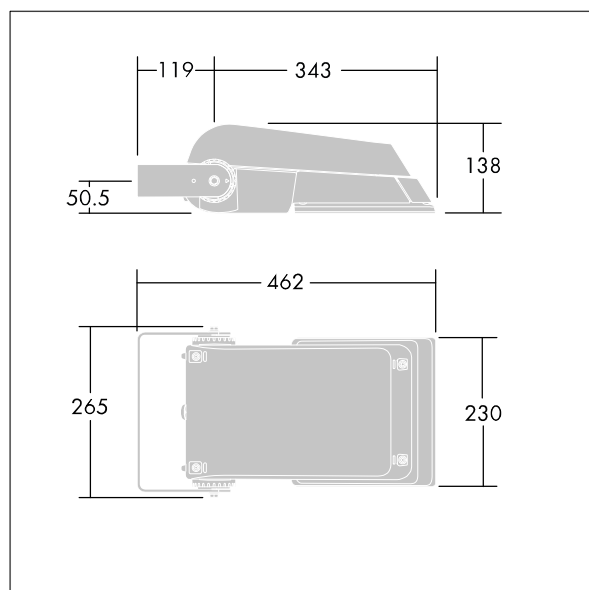

Areaflood Pro

96644782 AFP S 36L35-740 A6 HFX CL2 GY

THORN

ISO 9223 C5		IP66 IK08				Ta -25 +35
----------------	--	-----------	--	--	--	---------------

Areaflood Pro

Kompaktní, lehký, LED prostorový světlomet pro všeobecné účely. S tělesem malý. Předřadník typu konfigurováno pro řízení doplňkových vodičů pomocí DALI, napájení 36 LED při 350mA s vyzařovací charakteristikou asymetrická 60°. Krytí IP66, IK08, Elektrická Třída ochrany II. Těleso: tlakově odlévaný hliník (EN AC-44300), Světlo šedá 150 písková s texturou (odstín blížíci se RAL9006).. Difuzor: 4 tloušťka 4mm tvrzený sklo. Součástí dodávky je třmen pro oboustrannou montáž, Dodáváno s LED zdroj v barvě 4000K.

Rozměry: 462 x 265 x 139 mm
Příkon svítidla: 39 W
Světelný tok: 6287 lm
Světelný výkon svítidel: 161 lm/W
Hmotnost: 6,23 kg
Scx: 0.05 m²
Scy: 0.05 m²

TLG_AFLP_F_SMALLPDB.jpg

TLG_AFLP_M_SML.wmf

Tento výrobek obsahuje světelné zdroje třídy energetické úspornosti E.

Hodnoty označené * představují stanovené rozměrové hodnoty. Thorn používá ověřené a testované díly od předních dodavatelů, avšak v průběhu jmenovité životnosti výrobku může dojít k ojedinělým případům poruch jednotlivých LED souvisejících s technologií. Mezinárodní normy stanoví tolerance počátečního toku a připojeného zatížení na $\pm 10\%$. Pokud není uvedeno jinak, platí hodnoty pro okolní teplotu 25°C.