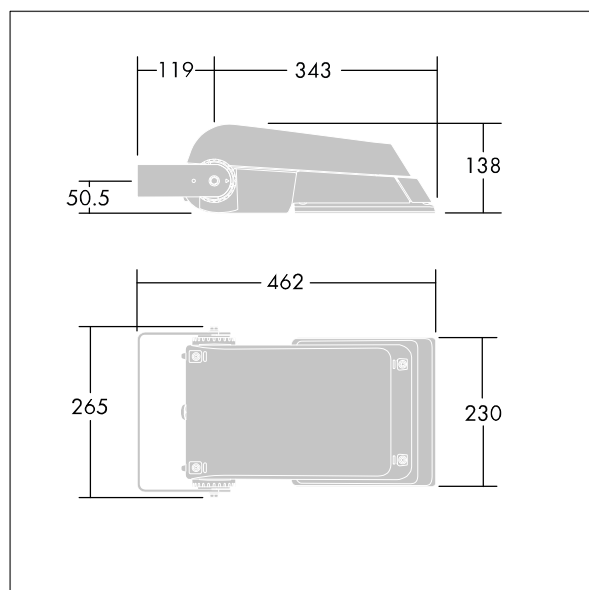

Areaflood Pro

96644781 AFP S 36L35-740 A5 HFX CL2 GY

THORN

ISO 9223 C5		IP66 IK08				Ta -25 +35
----------------	--	-----------	--	--	--	---------------

Areaflood Pro

Kompaktní, lehký, LED prostorový světlomet pro všeobecné účely. S tělesem malý. Předřadník typu konfigurováno pro řízení doplňkových vodičů pomocí DALI, napájení 36 LED při 350mA s vyzařovací charakteristikou asymetrická 50°. Krytí IP66, IK08, Elektrická Třída ochrany II. Těleso: tlakově odlévaný hliník (EN AC-44300), Světlo šedá 150 písková s texturou (odstín blížíci se RAL9006).. Difuzor: 4 tloušťka 4mm tvrzený sklo. Součástí dodávky je třmen pro oboustrannou montáž, Dodáváno s LED zdroj v barvě 4000K.

Rozměry: 462 x 265 x 139 mm
Příkon svítidla: 39 W
Světelný tok: 6207 lm
Světelný výkon svítidel: 159 lm/W
Hmotnost: 6,23 kg
Scx: 0.05 m²
Scy: 0.05 m²

TLG_AFLP_F_SMALLPDB.jpg

TLG_AFLP_M_SML.wmf

Tento výrobek obsahuje světelné zdroje třídy energetické účinnosti D, E.

Hodnoty označené * představují stanovené rozměrové hodnoty. Thorn používá ověřené a testované díly od předních dodavatelů, avšak v průběhu jmenovité životnosti výrobku může dojít k ojedinělým případům poruch jednotlivých LED souvisejících s technologií. Mezinárodní normy stanoví tolerance počátečního toku a připojeného zatížení na $\pm 10\%$. Pokud není uvedeno jinak, platí hodnoty pro okolní teplotu 25°C.