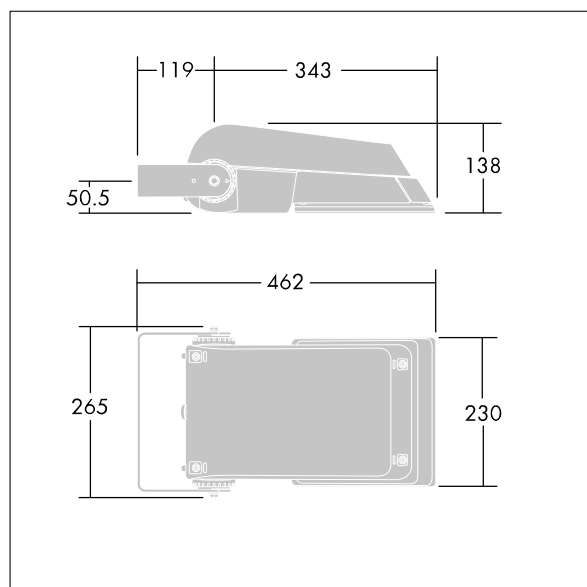

Areaflood Pro

96644781 AFP S 36L35-740 A5 HFX CL2 GY

THORN

ISO 9223 C5		IP66 IK08				Ta -25 +35
----------------	--	-----------	--	--	--	---------------

Areaflood Pro

Kompaktní, lehký, LED prostorový světlomet pro všeobecné účely. S tělesem malý. Předřadník typu konfigurováno pro řízení doplňkových vodičů pomocí DALI, napájení 36 LED při 350mA s vyzařovací charakteristikou asymetrická 50°. Krytí IP66, IK08, Elektrická Třída ochrany II. Těleso: tlakově odlévaný hliník (EN AC-44300), Světlo šedá 150 písková s texturou (odstín blížíci se RAL9006).. Difuzor: 4 tloušťka 4mm tvrzený sklo. Součástí dodávky je třmen pro oboustrannou montáž, Dodáváno s LED zdrojů v barvě 4000K.

Rozměry: 462 x 265 x 139 mm
Příkon svítidla: 39 W
Světelný tok: 6207 lm
Světelný výkon svítidel: 159 lm/W
Hmotnost: 6,23 kg
Scx: 0.05 m²
Scy: 0.05 m²

TLG_AFLP_F_SMALLPDB.jpg

TLG_AFLP_M_SML.wmf

Tento výrobek obsahuje světelné zdroje třídy energetické účinnosti D, E.

Hodnoty označené * představují stanovené rozměrové hodnoty. Thorn používá ověřené a testované díly od předních dodavatelů, avšak v průběhu jmenovité životnosti výrobku může dojít k ojedinělým případům poruch jednotlivých LED souvisejících s technologií. Mezinárodní normy stanoví tolerance počátečního toku a připojeného zatížení na $\pm 10\%$. Pokud není uvedeno jinak, platí hodnoty pro okolní teplotu 25°C.