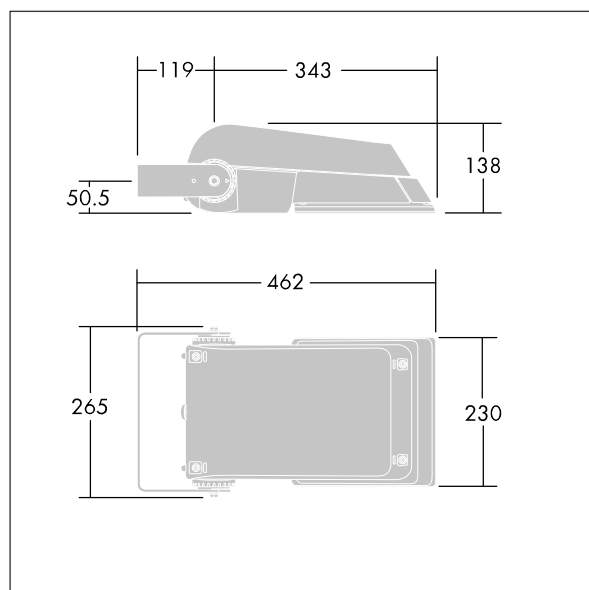

Areaflood Pro

THORN

96644780 AFP S 36L35-740 A4 HFX CL2 GY

ISO 9223 C5		IP66	IK08				Ta -25 +35
----------------	--	------	------	--	--	--	---------------

Areaflood Pro

Kompaktní, lehký, LED prostorový světlomet pro všeobecné účely. S tělesem malý. Předřadník typu konfigurováno pro řízení doplňkových vodičů pomocí DALI, napájení 36 LED při 350mA s vyzařovací charakteristikou asymetrická 40°. Krytí IP66, IK08, Elektrická Třída ochrany II. Těleso: tlakově odlévaný hliník (EN AC-44300), Světlo šedá 150 písková s texturou (odstín blížíci se RAL9006).. Difuzor: 4 tloušťka 4mm tvrzený sklo. Součástí dodávky je třmen pro oboustrannou montáž, Dodáváno s LED zdroj v barvě 4000K.

Rozměry: 462 x 265 x 139 mm
Příkon svítidla: 39 W
Světelný tok: 6379 lm
Světelný výkon svítidel: 164 lm/W
Hmotnost: 6,3 kg
Scx: 0.05 m²
Scy: 0.05 m²

TLG_AFLP_F_SMALLPDB.jpg

TLG_AFLP_M_SML.wmf

Tento výrobek obsahuje světelné zdroje třídy energetické úspornosti E.

Hodnoty označené * představují stanovené rozměrové hodnoty. Thorn používá ověřené a testované díly od předních dodavatelů, avšak v průběhu jmenovité životnosti výrobku může dojít k ojedinělým případům poruch jednotlivých LED souvisejících s technologií. Mezinárodní normy stanoví tolerance počátečního toku a připojeného zatížení na $\pm 10\%$. Pokud není uvedeno jinak, platí hodnoty pro okolní teplotu 25°C.