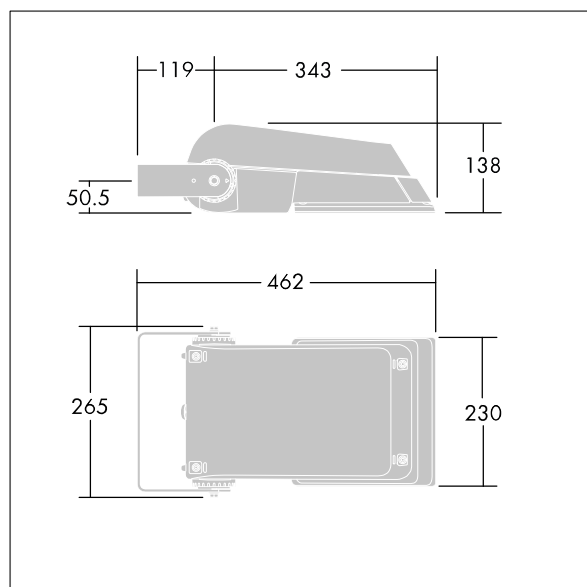

Areaflood Pro

THORN

96644779 AFP S 36L35-740 WR BS 3550 CL2 GY

ISO 9223 C5		IP66	IK08					Ta -25 +35
----------------	--	------	------	--	--	--	--	---------------

Areaflood Pro

Kompaktní, lehký, LED prostorový světlomet pro všeobecné účely. S tělesem malý. Předřadník typu konfigurováno pro snížení výkonu, účinné 3 hodiny před a 5 hodin po vypočítané půlnoci, napájení 36 LED při 350mA s vyzařovací charakteristikou Pro široké vozovky. Krytí IP66, IK08, Elektrická Třída ochrany II. Těleso: tlakově odlévaný hliník (EN AC-44300), Světlo šedá 150 písková s texturou (odstín blížíci se RAL9006).. Difuzor: 4 tloušťka 4mm tvrzené sklo. Součástí dodávky je třmen pro oboustrannou montáž, Dodáváno s LED zdroji v barvě 4000K.

Není kompatibilní se systémy UrbaSens.

Rozměry: 462 x 265 x 139 mm
Příkon svítidla: 39 W
Světelný tok: 6354 lm
Světelný výkon svítidel: 163 lm/W
Hmotnost: 6,24 kg
Scx: 0.05 m²
Scy: 0.05 m²

TLG_AFLP_F_SMALLPDB.jpg