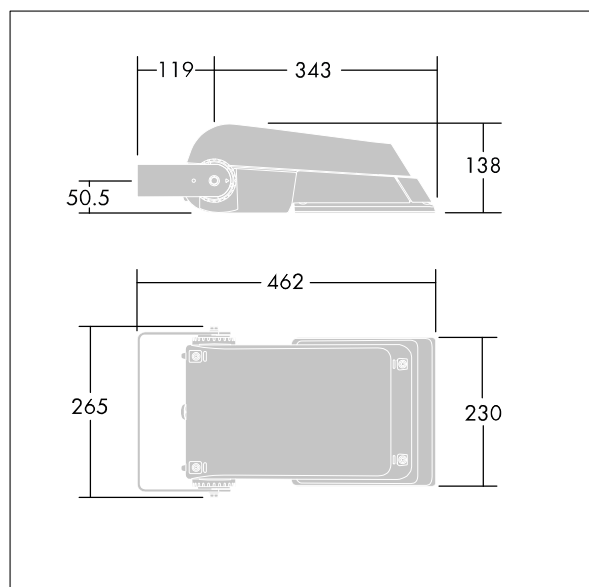

Areaflood Pro

96644778 AFP S 36L35-740 WR BS 3550 CL1 GY

THORN

ISO 9223 C5		IP66 IK08					Ta -25 +35
----------------	--	-----------	--	--	--	--	---------------

Areaflood Pro

Kompaktní, lehký, LED prostorový světlomet pro všeobecné účely. S tělesem malý. Předřadník typu konfigurováno pro snížení výkonu, účinné 3 hodiny před a 5 hodin po vypočítané půlnoci, napájení 36 LED při 350mA s vyzařovací charakteristikou Pro široké vozovky. Krytí IP66, IK08, Elektrická Třída ochrany I. Těleso: tlakově odlévaný hliník (EN AC-44300), Světlo šedá 150 písková s texturou (odstín blížíci se RAL9006).. Difuzor: 4 tloušťka 4mm tvrzené sklo. Součástí dodávky je třmen pro oboustrannou montáž, Dodáváno s LED zdroji v barvě 4000K.

Není kompatibilní se systémy UrbaSens.

Rozměry: 462 x 265 x 139 mm
Příkon svítidla: 39 W
Světelný tok: 6354 lm
Světelný výkon svítidel: 163 lm/W
Hmotnost: 6,22 kg
Scx: 0.05 m²
Scy: 0.05 m²

TLG_AFLP_F_SMALLPDB.jpg