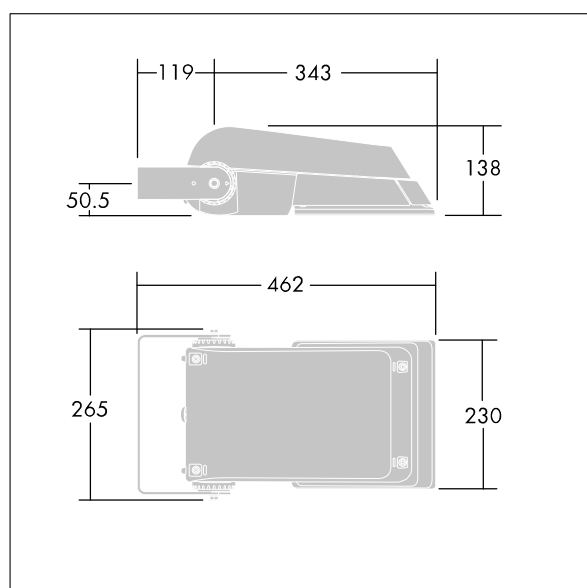

Areaflood Pro

THORN

96644776 AFP S 36L35-740 EWR BS 3550 CL1 GY

ISO 9223 C5		IP66 IK08					Ta -25 +35
----------------	--	-----------	--	--	--	--	---------------

Areaflood Pro

Kompaktní, lehký, LED prostorový světlomet pro všeobecné účely. S tělesem malý. Předřadník typu konfigurováno pro snížení výkonu, účinné 3 hodiny před a 5 hodin po vypočítané půlnoci, napájení 36 LED při 350mA s vyzařovací charakteristikou Extra široká silniční. Krytí IP66, IK08, Elektrická Třída ochrany I. Těleso: tlakově odlévaný hliník (EN AC-44300), Světlo šedá 150 písková s texturou (odstín blíží se RAL9006).. Difuzor: 4 tloušťka 4mm tvrzené sklo. Součástí dodávky je třmen pro oboustrannou montáž, Vybaveno 50% redukcí výkonu, pro období 3 hodiny před a 5 hodin po půlnoci, která může být deaktivována při instalaci, díky snadno přístupnému spínači. Dodáváno s LED zdroji v barvě 4000K.

Není kompatibilní se systémy UrbaSens.

Rozměry: 462 x 265 x 139 mm
Příkon svítidla: 39 W
Světelný tok: 6321 lm
Světelný výkon svítidel: 162 lm/W
Hmotnost: 6,22 kg
Scx: 0.05 m²
Scy: 0.05 m²

TLG_AFLP_F_SMALLPDB.jpg