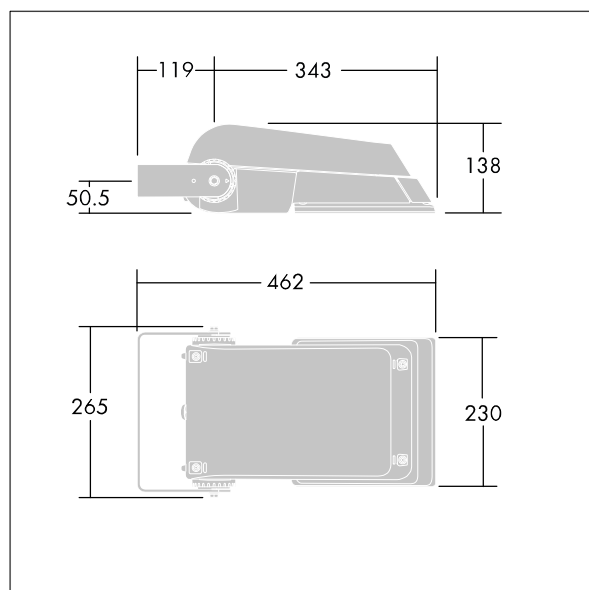

TLG_AFLP_M_SML.wmf

Tento výrobek obsahuje světelné zdroje třídy energetické úspornosti E.

Hodnoty označené * představují stanovené rozměrové hodnoty. Thorn používá ověřené a testované díly od předních dodavatelů, avšak v průběhu jmenovité životnosti výrobku může dojít k ojedinělým případům poruch jednotlivých LED souvisejících s technologií. Mezinárodní normy stanoví tolerance počátečního toku a připojeného zatížení na $\pm 10\%$. Pokud není uvedeno jinak, platí hodnoty pro okolní teplotu 25°C.

Produkty ThornLighting podléhají neustálému vývoji. Veškeré informace uvedené v tomto katalogovém listu mají pouze informativní charakter. Vyhrazueme si právo provádět technické nebo formální změny našich produktů bez dalšího zveřejnění. ©ThornLighting