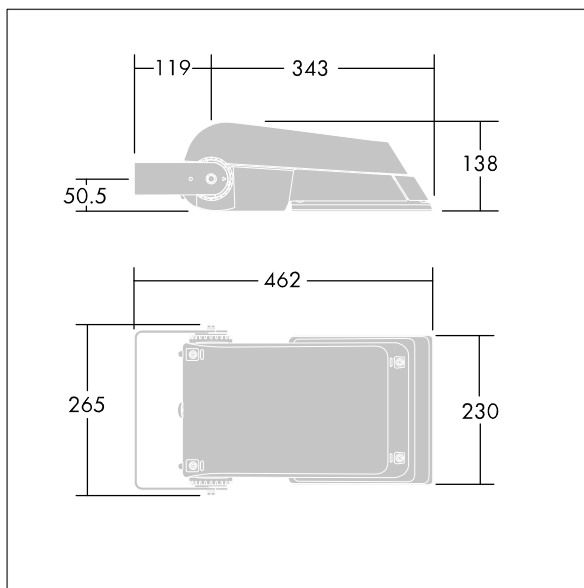

TLG_AFLP_M_SML.wmf

Tento výrobek obsahuje světelné zdroje třídy energetické úspornosti E.

Hodnoty označené * představují stanovené rozměrové hodnoty. Thorn používá ověřené a testované díly od předních dodavatelů, avšak v průběhu jmenovité životnosti výrobku může dojít k ojedinělým případům poruch jednotlivých LED souvisejících s technologií. Mezinárodní normy stanoví tolerance počátečního toku a připojeného zatížení na $\pm 10\%$. Pokud není uvedeno jinak, platí hodnoty pro okolní teplotu 25°C.

Produkty ThornLighting podléhají neustálému vývoji. Veškeré informace uvedené v tomto katalogovém listu mají pouze informativní charakter. Vyhrazueme si právo provádět technické nebo formální změny našich produktů bez dalšího zveřejnění. ©ThornLighting