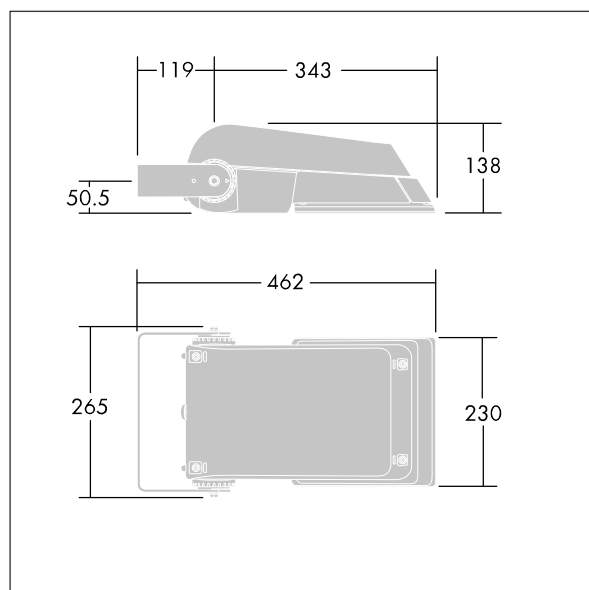

Areaflood Pro

96644769 AFP S 24L70-740 WR HFX CL1 GY

THORN

ISO 9223 C5		IP66 IK08					Ta -25 +35
----------------	--	-----------	--	--	--	--	---------------

Areaflood Pro

Kompaktní, lehký, LED prostorový světlomet pro všeobecné účely. S tělesem malý. Předřadník typu konfigurováno pro řízení doplňkových vodičů pomocí DALI, napájení 24 LED při 700mA s vyzařovací charakteristikou Pro široké vozovky. Krytí IP66, IK08, Elektrická Třída ochrany I. Těleso: tlakově odlévaný hliník (EN AC-44300), Světlo šedá 150 písková s texturou (odstín blíží se RAL9006).. Difuzor: 4 tloušťka 4mm tvrzený sklo. Součástí dodávky je třmen pro oboustrannou montáž, Dodáváno s LED zdroji v barvě 4000K.

Rozměry: 462 x 265 x 139 mm
Příkon svítidla: 52 W
Světelný tok: 7832 lm
Světelný výkon svítidel: 151 lm/W
Hmotnost: 6,16 kg
Scx: 0.05 m²
Scy: 0.05 m²

TLG_AFLP_F_SMALLPDB.jpg

TLG_AFLP_M_SML.wmf

Tento výrobek obsahuje světelné zdroje třídy energetické úspornosti D.

Hodnoty označené * představují stanovené rozměrové hodnoty. Thorn používá ověřené a testované díly od předních dodavatelů, avšak v průběhu jmenovité životnosti výrobku může dojít k ojedinělým případům poruch jednotlivých LED souvisejících s technologií. Mezinárodní normy stanoví tolerance počátečního toku a připojeného zatížení na $\pm 10\%$. Pokud není uvedeno jinak, platí hodnoty pro okolní teplotu 25°C.