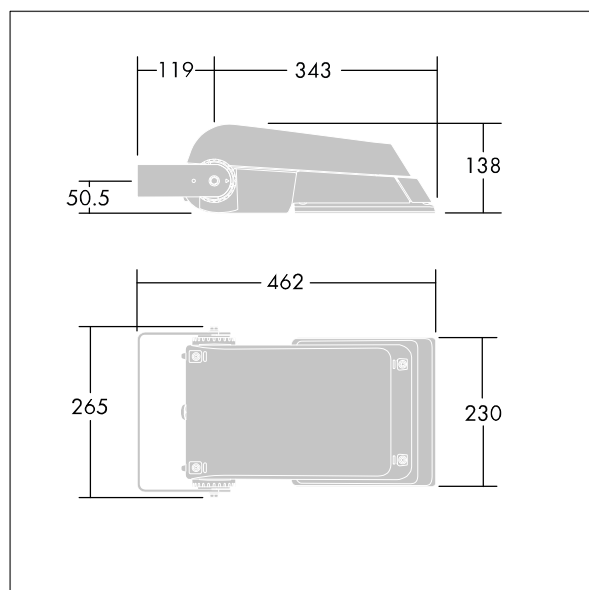

Areaflood Pro

96644768 AFP S 24L70-740 EWR HFX CL1 GY

THORN

ISO 9223 C5		IP66 IK08					T _a -25 +35
----------------	--	-----------	--	--	--	--	---------------------------

Areaflood Pro

Kompaktní, lehký, LED prostorový světlomet pro všeobecné účely. S tělesem malý. Předřadník typu konfigurováno pro řízení doplňkových vodičů pomocí DALI, napájení 24 LED při 700mA s vyzařovací charakteristikou Extra široká silniční. Krytí IP66, IK08, Elektrická Třída ochrany I. Těleso: tlakově odlévaný hliník (EN AC-44300), Světlo šedá 150 písková s texturou (odstín blíží se RAL9006).. Difuzor: 4 tloušťka 4mm tvrzený sklo. Součástí dodávky je třmen pro oboustrannou montáž, Dodáváno s LED zdroji v barvě 4000K.

Rozměry: 462 x 265 x 139 mm
Příkon svítidla: 52 W
Světelný tok: 7790 lm
Světelný výkon svítidel: 150 lm/W
Hmotnost: 6,16 kg
Scx: 0.05 m²
Scy: 0.05 m²

TLG_AFLP_F_SMALLPDB.jpg

TLG_AFLP_M_SML.wmf

Tento výrobek obsahuje světelné zdroje třídy energetické úspornosti D.

Hodnoty označené * představují stanovené rozměrové hodnoty. Thorn používá ověřené a testované díly od předních dodavatelů, avšak v průběhu jmenovité životnosti výrobku může dojít k ojedinělým případům poruch jednotlivých LED souvisejících s technologií. Mezinárodní normy stanoví tolerance počátečního toku a připojeného zatížení na $\pm 10\%$. Pokud není uvedeno jinak, platí hodnoty pro okolní teplotu 25°C.