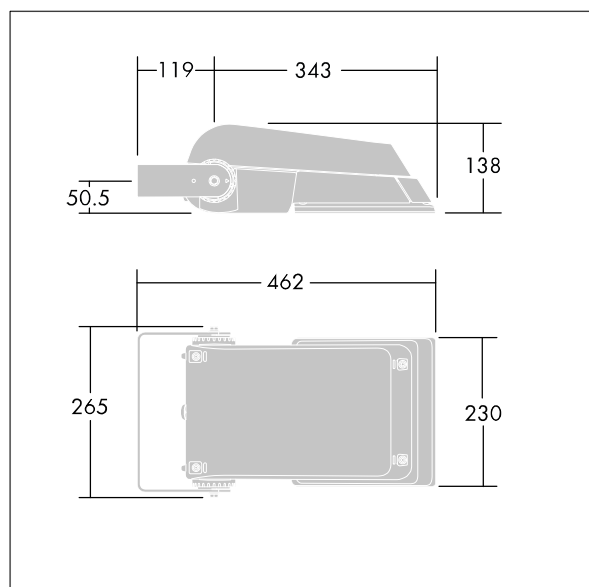

Areaflood Pro

96644768 AFP S 24L70-740 EWR HFX CL1 GY

THORN

ISO 9223 C5		IP66 IK08					T _a -25 +35
----------------	--	-----------	--	--	--	--	---------------------------

Areaflood Pro

Kompaktní, lehký, LED prostorový světlomet pro všeobecné účely. S tělesem malý. Předřadník typu konfigurováno pro řízení doplňkových vodičů pomocí DALI, napájení 24 LED při 700mA s vyzařovací charakteristikou Extra široká silniční. Krytí IP66, IK08, Elektrická Třída ochrany I. Těleso: tlakově odlévaný hliník (EN AC-44300), Světlo šedá 150 písková s texturou (odstín blíží se RAL9006).. Difuzor: 4 tloušťka 4mm tvrzený sklo. Součástí dodávky je třmen pro oboustrannou montáž, Dodáváno s LED zdroji v barvě 4000K.

Rozměry: 462 x 265 x 139 mm
Příkon svítidla: 52 W
Světelný tok: 7790 lm
Světelný výkon svítidel: 150 lm/W
Hmotnost: 6,16 kg
Scx: 0.05 m²
Scy: 0.05 m²

TLG_AFLP_F_SMALLPDB.jpg

TLG_AFLP_M_SML.wmf

Tento výrobek obsahuje světelné zdroje třídy energetické úspornosti D.

Hodnoty označené * představují stanovené rozměrové hodnoty. Thorn používá ověřené a testované díly od předních dodavatelů, avšak v průběhu jmenovité životnosti výrobku může dojít k ojedinělým případům poruch jednotlivých LED souvisejících s technologií. Mezinárodní normy stanoví tolerance počátečního toku a připojeného zatížení na $\pm 10\%$. Pokud není uvedeno jinak, platí hodnoty pro okolní teplotu 25°C.