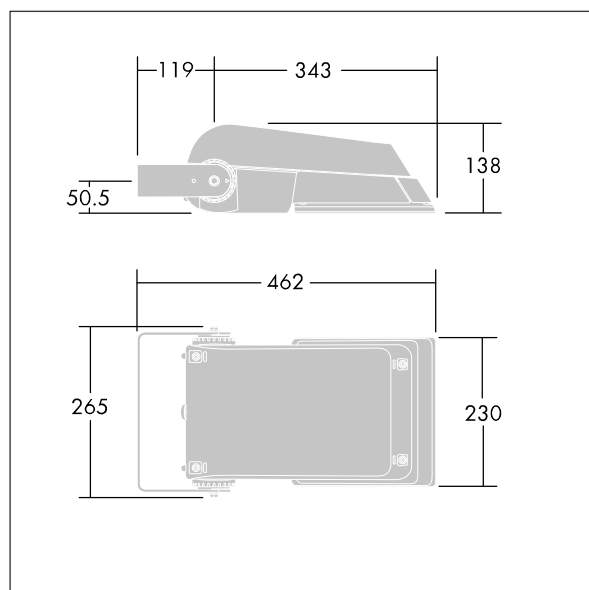

Areaflood Pro

96644767 AFP S 24L70-740 A6 HFX CL1 GY

THORN

ISO 9223 C5		IP66 IK08				Ta -25 +35
----------------	--	-----------	--	--	--	---------------

Areaflood Pro

Kompaktní, lehký, LED prostorový světlomet pro všeobecné účely. S tělesem malý. Předřadník typu konfigurováno pro řízení doplňkových vodičů pomocí DALI, napájení 24 LED při 700mA s vyzařovací charakteristikou asymetrická 60°. Krytí IP66, IK08, Elektrická Třída ochrany I. Těleso: tlakově odlévaný hliník (EN AC-44300), Světlo šedá 150 písková s texturou (odstín blížíci se RAL9006).. Difuzor: 4 tloušťka 4mm tvrzený sklo. Součástí dodávky je třmen pro oboustrannou montáž, Dodáváno s LED zdrojů v barvě 4000K.

Rozměry: 462 x 265 x 139 mm
Příkon svítidla: 52 W
Světelný tok: 7748 lm
Světelný výkon svítidel: 149 lm/W
Hmotnost: 6,16 kg
Scx: 0.05 m²
Scy: 0.05 m²

TLG_AFLP_F_SMALLPDB.jpg

TLG_AFLP_M_SML.wmf

Tento výrobek obsahuje světelné zdroje třídy energetické úspornosti D.

Hodnoty označené * představují stanovené rozměrové hodnoty. Thorn používá ověřené a testované díly od předních dodavatelů, avšak v průběhu jmenovité životnosti výrobku může dojít k ojedinělým případům poruch jednotlivých LED souvisejících s technologií. Mezinárodní normy stanoví tolerance počátečního toku a připojeného zatížení na $\pm 10\%$. Pokud není uvedeno jinak, platí hodnoty pro okolní teplotu 25°C.