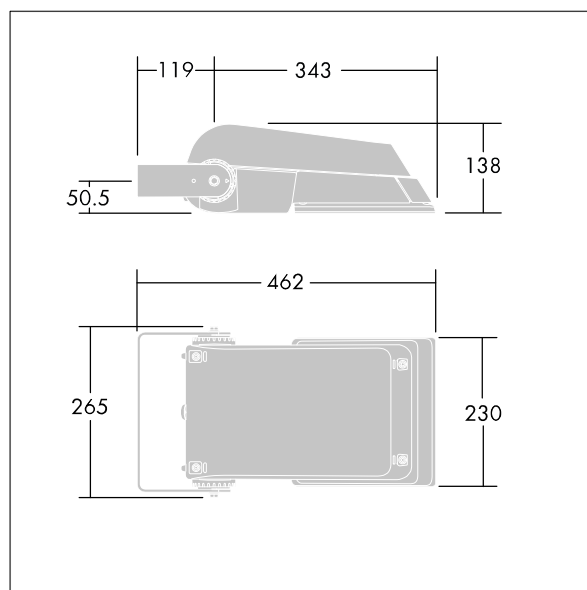

Areaflood Pro

96644767 AFP S 24L70-740 A6 HFX CL1 GY

THORN

ISO 9223 C5		IP66	IK08					Ta -25 +35
----------------	--	------	------	--	--	--	--	---------------

Areaflood Pro

Kompaktní, lehký, LED prostorový světlomet pro všeobecné účely. S tělesem malý. Předřadník typu konfigurováno pro řízení doplňkových vodičů pomocí DALI, napájení 24 LED při 700mA s vyzařovací charakteristikou asymetrická 60°. Krytí IP66, IK08, Elektrická Třída ochrany I. Těleso: tlakově odlévaný hliník (EN AC-44300), Světlo šedá 150 písková s texturou (odstín blížíící se RAL9006).. Difuzor: 4 tloušťka 4mm tvrzený sklo. Součástí dodávky je třmen pro oboustrannou montáž, Dodáváno s LED zdrojji v barvě 4000K.

Rozměry: 462 x 265 x 139 mm
Příkon svítidla: 52 W
Světelný tok: 7748 lm
Světelný výkon svítidel: 149 lm/W
Hmotnost: 6,16 kg
Scx: 0.05 m²
Scy: 0.05 m²

TLG_AFLP_F_SMALLPDB.jpg

TLG_AFLP_M_SML.wmf

Tento výrobek obsahuje světelné zdroje třídy energetické úspornosti D.

Hodnoty označené * představují stanovené rozměrové hodnoty. Thorn používá ověřené a testované díly od předních dodavatelů, avšak v průběhu jmenovité životnosti výrobku může dojít k ojedinělým případům poruch jednotlivých LED souvisejících s technologií. Mezinárodní normy stanoví tolerance počátečního toku a připojeného zatížení na $\pm 10\%$. Pokud není uvedeno jinak, platí hodnoty pro okolní teplotu 25°C.