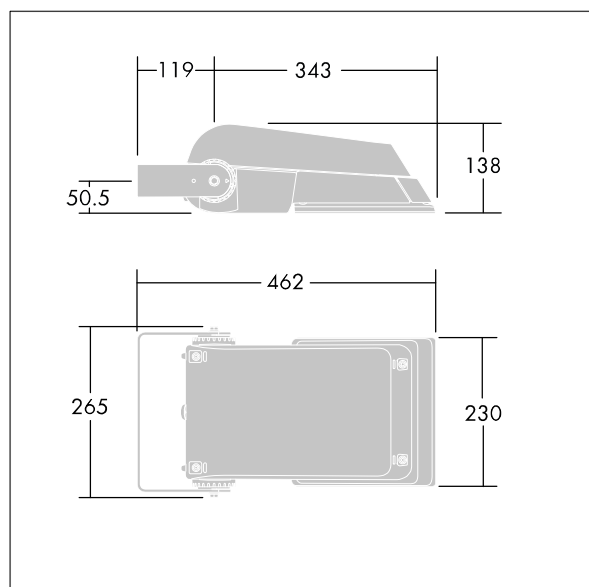

## Areaflood Pro

Kompaktní, lehký, LED prostorový světlomet pro všeobecné účely. S tělesem malý. Předřadník typu konfigurováno pro řízení doplňkových vodičů pomocí DALI, napájení 24 LED při 700mA s vyzařovací charakteristikou asymetrická 40°. Krytí IP66, IK08, Elektrická Třída ochrany I. Těleso: tlakově odlévaný hliník (EN AC-44300), Světlo šedá 150 písková s texturou (odstín blížíci se RAL9006).. Difuzor: 4 tloušťka 4mm tvrzený sklo. Součástí dodávky je třmen pro oboustrannou montáž, Dodáváno s LED zdrojů v barvě 4000K.

Rozměry: 462 x 265 x 139 mm  
Příkon svítidla: 52 W  
Světelný tok: 7862 lm  
Světelný výkon svítidel: 151 lm/W  
Hmotnost: 6,2 kg  
Scx: 0.05 m<sup>2</sup>  
Scy: 0.05 m<sup>2</sup>

TLG\_AFLP\_F\_SMALLPDB.jpg