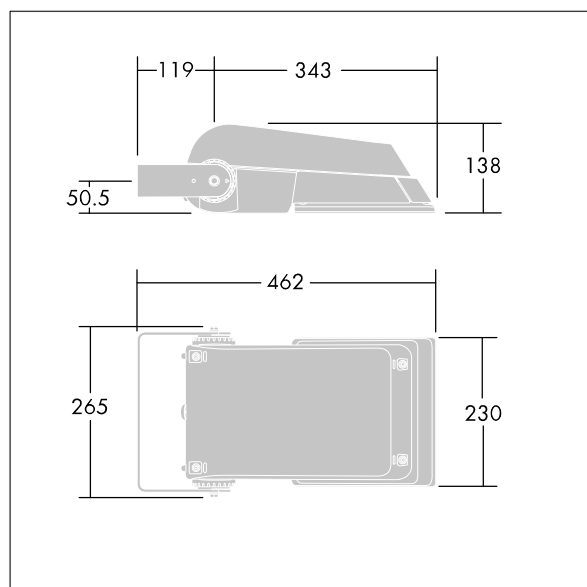

Areaflood Pro

96644763 AFP S 24L70-740 EWR HFX CL2 GY

THORN

ISO 9223 C5		IP66 IK08				Ta -25 +35
----------------	--	-----------	--	--	--	---------------

Areaflood Pro

Kompaktní, lehký, LED prostorový světlomet pro všeobecné účely. S tělesem malý. Předřadník typu konfigurováno pro řízení doplňkových vodičů pomocí DALI, napájení 24 LED při 700mA s vyzařovací charakteristikou Extra široká silniční. Krytí IP66, IK08, Elektrická Třída ochrany II. Těleso: tlakově odlévaný hliník (EN AC-44300), Světlo šedá 150 písková s texturou (odstín blíží se RAL9006).. Difuzor: 4 tloušťka 4mm tvrzený sklo. Součástí dodávky je třmen pro oboustrannou montáž, Dodáváno s LED zdroji v barvě 4000K.

Rozměry: 462 x 265 x 139 mm
Příkon svítidla: 52 W
Světelný tok: 7790 lm
Světelný výkon svítidel: 150 lm/W
Hmotnost: 6,2 kg
Scx: 0.05 m²
Scy: 0.05 m²

TLG_AFLP_F_SMALLPDB.jpg

TLG_AFLP_M_SML.wmf

Tento výrobek obsahuje světelné zdroje třídy energetické úspornosti D.

Hodnoty označené * představují stanovené rozměrové hodnoty. Thorn používá ověřené a testované díly od předních dodavatelů, avšak v průběhu jmenovité životnosti výrobku může dojít k ojedinělým případům poruch jednotlivých LED souvisejících s technologií. Mezinárodní normy stanoví tolerance počátečního toku a připojeného zatížení na $\pm 10\%$. Pokud není uvedeno jinak, platí hodnoty pro okolní teplotu 25°C.