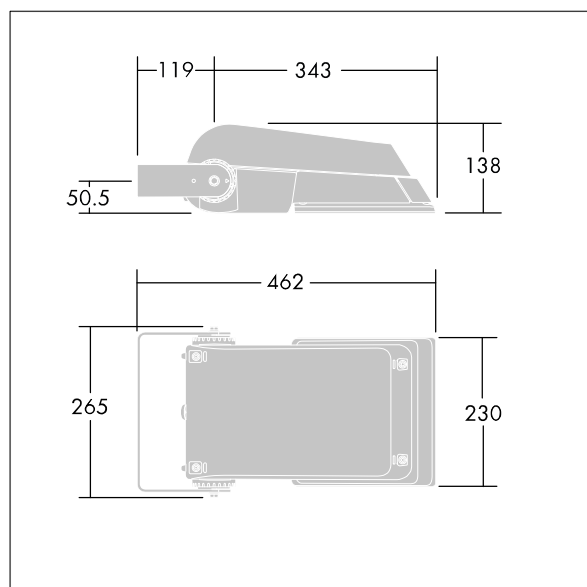

# Areaflood Pro

96644763 AFP S 24L70-740 EWR HFX CL2 GY

THORN

ISO 9223 C5		IP66 IK08				Ta -25 +35
----------------	--	-----------	--	--	--	---------------

## Areaflood Pro

Kompaktní, lehký, LED prostorový světlomet pro všeobecné účely. S tělesem malý. Předřadník typu konfigurováno pro řízení doplňkových vodičů pomocí DALI, napájení 24 LED při 700mA s vyzařovací charakteristikou Extra široká silniční. Krytí IP66, IK08, Elektrická Třída ochrany II. Těleso: tlakově odlévaný hliník (EN AC-44300), Světlo šedá 150 písková s texturou (odstín blíží se RAL9006).. Difuzor: 4 tloušťka 4mm tvrzený sklo. Součástí dodávky je třmen pro oboustrannou montáž, Dodáváno s LED zdroji v barvě 4000K.

Rozměry: 462 x 265 x 139 mm  
Příkon svítidla: 52 W  
Světelný tok: 7790 lm  
Světelný výkon svítidel: 150 lm/W  
Hmotnost: 6,2 kg  
Scx: 0.05 m<sup>2</sup>  
Scy: 0.05 m<sup>2</sup>

TLG\_AFLP\_F\_SMALLPDB.jpg