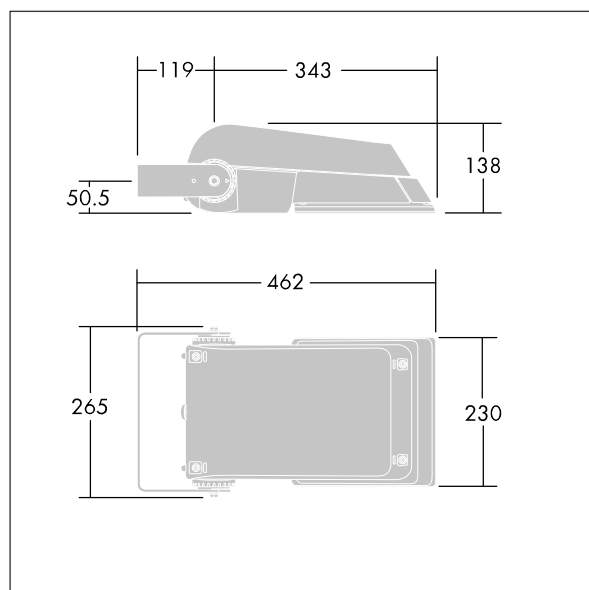

Areaflood Pro

96644762 AFP S 24L70-740 A6 HFX CL2 GY

THORN

ISO 9223 C5		IP66	IK08				Ta-25 +35
----------------	--	------	------	--	--	--	--------------

Areaflood Pro

Kompaktní, lehký, LED prostorový světlomet pro všeobecné účely. S tělesem malý. Předřadník typu konfigurováno pro řízení doplňkových vodičů pomocí DALI, napájení 24 LED při 700mA s vyzařovací charakteristikou asymetrická 60°. Krytí IP66, IK08, Elektrická Třída ochrany II. Těleso: tlakově odlévaný hliník (EN AC-44300), Světlo šedá 150 písková s texturou (odstín blížíci se RAL9006).. Difuzor: 4 tloušťka 4mm tvrzený sklo. Součástí dodávky je třmen pro oboustrannou montáž, Dodáváno s LED zdroj v barvě 4000K.

Rozměry: 462 x 265 x 139 mm
Příkon svítidla: 52 W
Světelný tok: 7748 lm
Světelný výkon svítidel: 149 lm/W
Hmotnost: 6,2 kg
Scx: 0.05 m²
Scy: 0.05 m²

TLG_AFLP_F_SMALLPDB.jpg

TLG_AFLP_M_SML.wmf

Tento výrobek obsahuje světelné zdroje třídy energetické úspornosti D.

Hodnoty označené * představují stanovené rozměrové hodnoty. Thorn používá ověřené a testované díly od předních dodavatelů, avšak v průběhu jmenovité životnosti výrobku může dojít k ojedinělým případům poruch jednotlivých LED souvisejících s technologií. Mezinárodní normy stanoví tolerance počátečního toku a připojeného zatížení na $\pm 10\%$. Pokud není uvedeno jinak, platí hodnoty pro okolní teplotu 25°C.