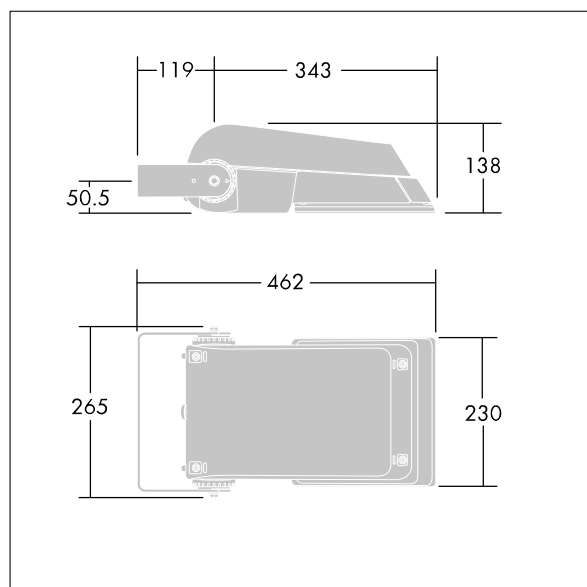

Areaflood Pro

96644762 AFP S 24L70-740 A6 HFX CL2 GY

THORN

ISO 9223 C5		IP66	IK08				Ta -25 +35
----------------	--	------	------	--	--	--	---------------

Areaflood Pro

Kompaktní, lehký, LED prostorový světlomet pro všeobecné účely. S tělesem malý. Předřadník typu konfigurováno pro řízení doplňkových vodičů pomocí DALI, napájení 24 LED při 700mA s vyzařovací charakteristikou asymetrická 60°. Krytí IP66, IK08, Elektrická Třída ochrany II. Těleso: tlakově odlévaný hliník (EN AC-44300), Světlo šedá 150 písková s texturou (odstín blížíci se RAL9006).. Difuzor: 4 tloušťka 4mm tvrzený sklo. Součástí dodávky je třmen pro oboustrannou montáž, Dodáváno s LED zdroj v barvě 4000K.

Rozměry: 462 x 265 x 139 mm
Příkon svítidla: 52 W
Světelný tok: 7748 lm
Světelný výkon svítidel: 149 lm/W
Hmotnost: 6,2 kg
Scx: 0.05 m²
Scy: 0.05 m²

TLG_AFLP_F_SMALLPDB.jpg

TLG_AFLP_M_SML.wmf

Tento výrobek obsahuje světelné zdroje třídy energetické úspornosti D.

Hodnoty označené * představují stanovené rozměrové hodnoty. Thorn používá ověřené a testované díly od předních dodavatelů, avšak v průběhu jmenovité životnosti výrobku může dojít k ojedinělým případům poruch jednotlivých LED souvisejících s technologií. Mezinárodní normy stanoví tolerance počátečního toku a připojeného zatížení na $\pm 10\%$. Pokud není uvedeno jinak, platí hodnoty pro okolní teplotu 25°C.