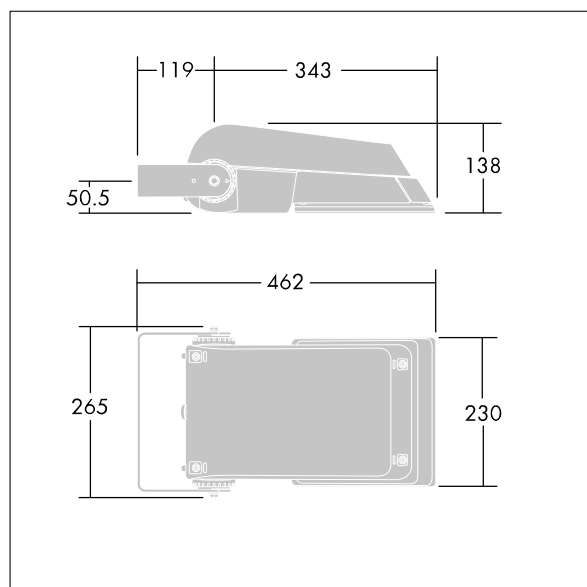

## Areaflood Pro

Kompaktní, lehký, LED prostorový světlomet pro všeobecné účely. S tělesem malý. Předřadník typu konfigurováno pro řízení doplňkových vodičů pomocí DALI, napájení 24 LED při 700mA s vyzařovací charakteristikou asymetrická 50°. Krytí IP66, IK08, Elektrická Třída ochrany II. Těleso: tlakově odlévaný hliník (EN AC-44300), Světlo šedá 150 písková s texturou (odstín blíží se RAL9006).. Difuzor: 4 tloušťka 4mm tvrzený sklo. Součástí dodávky je třmen pro oboustrannou montáž, Dodáváno s LED zdroj v barvě 4000K.

Rozměry: 462 x 265 x 139 mm  
Příkon svítidla: 52 W  
Světelný tok: 7650 lm  
Světelný výkon svítidel: 147 lm/W  
Hmotnost: 6,2 kg  
Scx: 0.05 m<sup>2</sup>  
Scy: 0.05 m<sup>2</sup>

TLG\_AFLP\_F\_SMALLPDB.jpg