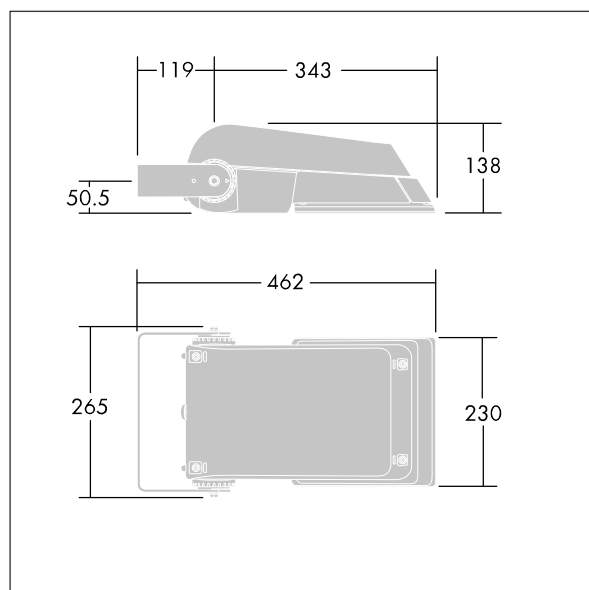

Areaflood Pro

96644761 AFP S 24L70-740 A5 HFX CL2 GY

THORN

ISO 9223 C5		IP66	IK08					Ta -25 +35
----------------	--	------	------	--	--	--	--	---------------

Areaflood Pro

Kompaktní, lehký, LED prostorový světlomet pro všeobecné účely. S tělesem malý. Předřadník typu konfigurováno pro řízení doplňkových vodičů pomocí DALI, napájení 24 LED při 700mA s vyzařovací charakteristikou asymetrická 50°. Krytí IP66, IK08, Elektrická Třída ochrany II. Těleso: tlakově odlévaný hliník (EN AC-44300), Světlo šedá 150 písková s texturou (odstín blížíci se RAL9006).. Difuzor: 4 tloušťka 4mm tvrzený sklo. Součástí dodávky je třmen pro oboustrannou montáž, Dodáváno s LED zdrojů v barvě 4000K.

Rozměry: 462 x 265 x 139 mm
Příkon svítidla: 52 W
Světelný tok: 7650 lm
Světelný výkon svítidel: 147 lm/W
Hmotnost: 6,2 kg
Scx: 0.05 m²
Scy: 0.05 m²

TLG_AFLP_F_SMALLPDB.jpg

TLG_AFLP_M_SML.wmf

Tento výrobek obsahuje světelné zdroje třídy energetické úspornosti D.

Hodnoty označené * představují stanovené rozměrové hodnoty. Thorn používá ověřené a testované díly od předních dodavatelů, avšak v průběhu jmenovité životnosti výrobku může dojít k ojedinělým případům poruch jednotlivých LED souvisejících s technologií. Mezinárodní normy stanoví tolerance počátečního toku a připojeného zatížení na $\pm 10\%$. Pokud není uvedeno jinak, platí hodnoty pro okolní teplotu 25°C.