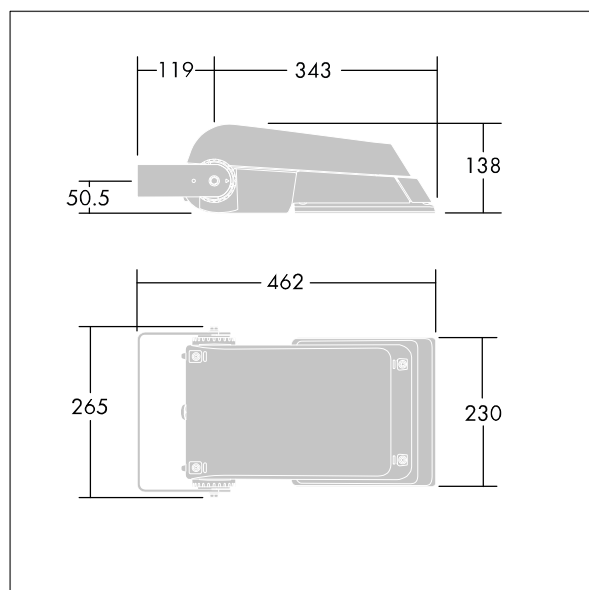

## Areaflood Pro

Kompaktní, lehký, LED prostorový světlomet pro všeobecné účely. S tělesem malý. Předřadník typu konfigurováno pro řízení doplňkových vodičů pomocí DALI, napájení 24 LED při 700mA s vyzařovací charakteristikou asymetrická 40°. Krytí IP66, IK08, Elektrická Třída ochrany II. Těleso: tlakově odlévaný hliník (EN AC-44300), Světlo šedá 150 písková s texturou (odstín blížíci se RAL9006).. Difuzor: 4 tloušťka 4mm tvrzený sklo. Součástí dodávky je třmen pro oboustrannou montáž, Dodáváno s LED zdrojů v barvě 4000K.

Rozměry: 462 x 265 x 139 mm  
Příkon svítidla: 52 W  
Světelný tok: 7862 lm  
Světelný výkon svítidel: 151 lm/W  
Hmotnost: 6,2 kg  
Scx: 0.05 m<sup>2</sup>  
Scy: 0.05 m<sup>2</sup>

TLG\_AFLP\_F\_SMALLPDB.jpg