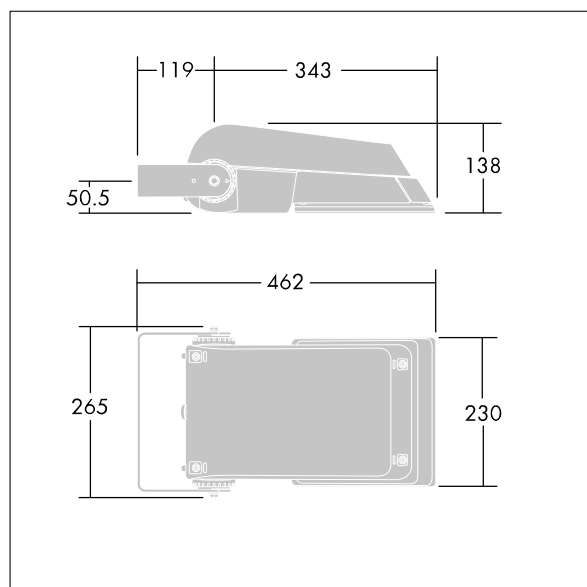

Areaflood Pro

THORN

96644760 AFP S 24L70-740 A4 HFX CL2 GY

ISO 9223 C5		IP66 IK08				Ta -25 +35
----------------	--	-----------	--	--	--	---------------

Areaflood Pro

Kompaktní, lehký, LED prostorový světlomet pro všeobecné účely. S tělesem malý. Předřadník typu konfigurováno pro řízení doplňkových vodičů pomocí DALI, napájení 24 LED při 700mA s vyzařovací charakteristikou asymetrická 40°. Krytí IP66, IK08, Elektrická Třída ochrany II. Těleso: tlakově odlévaný hliník (EN AC-44300), Světlo šedá 150 písková s texturou (odstín blížíci se RAL9006).. Difuzor: 4 tloušťka 4mm tvrzený sklo. Součástí dodávky je třmen pro oboustrannou montáž, Dodáváno s LED zdrojů v barvě 4000K.

Rozměry: 462 x 265 x 139 mm
Příkon svítidla: 52 W
Světelný tok: 7862 lm
Světelný výkon svítidel: 151 lm/W
Hmotnost: 6,2 kg
Scx: 0.05 m²
Scy: 0.05 m²

TLG_AFLP_F_SMALLPDB.jpg

TLG_AFLP_M_SML.wmf

Tento výrobek obsahuje světelné zdroje třídy energetické úspornosti D.

Hodnoty označené * představují stanovené rozměrové hodnoty. Thorn používá ověřené a testované díly od předních dodavatelů, avšak v průběhu jmenovité životnosti výrobku může dojít k ojedinělým případům poruch jednotlivých LED souvisejících s technologií. Mezinárodní normy stanoví tolerance počátečního toku a připojeného zatížení na $\pm 10\%$. Pokud není uvedeno jinak, platí hodnoty pro okolní teplotu 25°C.