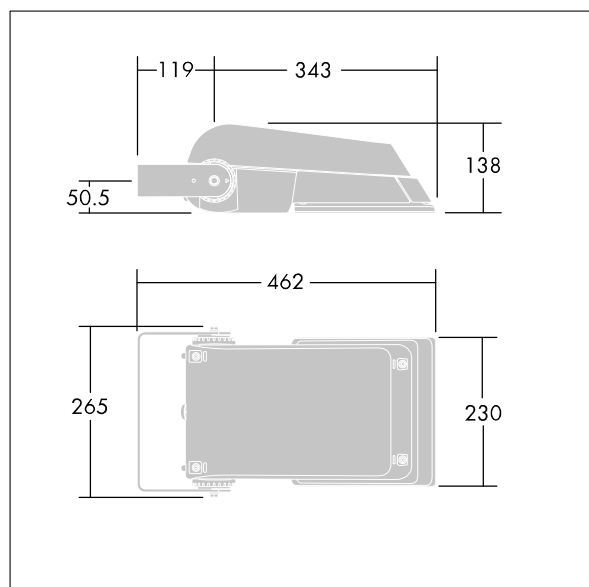

TLG_AFLP_M_SML.wmf

Tento výrobek obsahuje světelné zdroje třídy energetické úspornosti D.

Hodnoty označené * představují stanovené rozměrové hodnoty. Thorn používá ověřené a testované díly od předních dodavatelů, avšak v průběhu jmenovité životnosti výrobku může dojít k ojedinělým případům poruch jednotlivých LED souvisejících s technologií. Mezinárodní normy stanoví tolerance počátečního toku a připojeného zatížení na $\pm 10\%$. Pokud není uvedeno jinak, platí hodnoty pro okolní teplotu 25°C.

Produkty ThornLighting podléhají neustálému vývoji. Veškeré informace uvedené v tomto katalogovém listu mají pouze informativní charakter. Vyhrazueme si právo provádět technické nebo formální změny našich produktů bez dalšího zveřejnění. ©ThornLighting