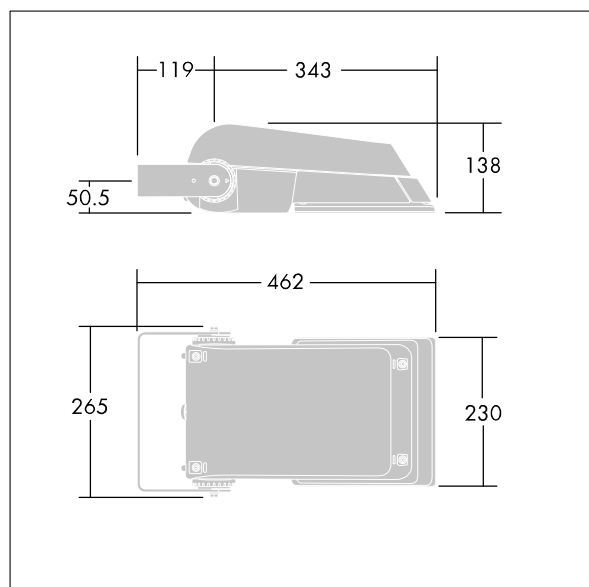

Areaflood Pro

THORN

96644758 AFP S 24L70-740 WR BS 3550 CL1 GY

ISO 9223 C5		IP66 IK08					Ta -25 +35
----------------	--	-----------	--	--	--	--	---------------

Areaflood Pro

Kompaktní, lehký, LED prostorový světlomet pro všeobecné účely. S tělesem malý. Předřadník typu konfigurováno pro snížení výkonu, účinné 3 hodiny před a 5 hodin po vypočítané půlnoci, napájení 24 LED při 700mA s vyzařovací charakteristikou Pro široké vozovky. Krytí IP66, IK08, Elektrická Třída ochrany I. Těleso: tlakově odlévaný hliník (EN AC-44300), Světlo šedá 150 písková s texturou (odstín blížíci se RAL9006).. Difuzor: 4 tloušťka 4mm tvrzené sklo. Součástí dodávky je třmen pro oboustrannou montáž, Dodáváno s LED zdroji v barvě 4000K.

Není kompatibilní se systémy UrbaSens.

Rozměry: 462 x 265 x 139 mm
Příkon svítidla: 52 W
Světelný tok: 7832 lm
Světelný výkon svítidel: 151 lm/W
Hmotnost: 6,18 kg
Scx: 0.05 m²
Scy: 0.05 m²

TLG_AFLP_F_SMALLPDB.jpg