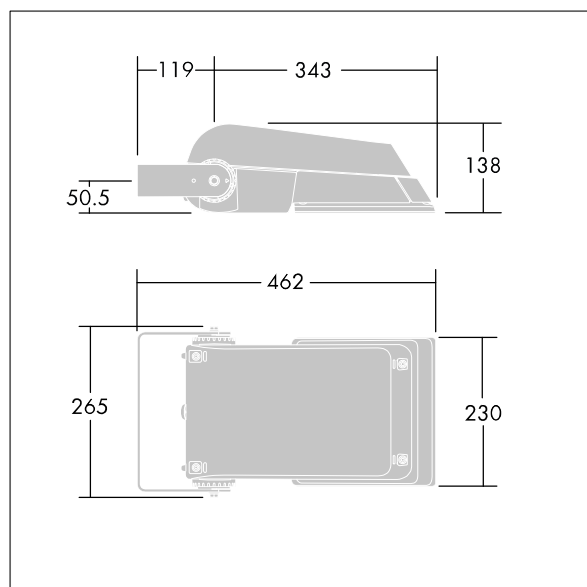

TLG_AFLP_M_SML.wmf

Tento výrobek obsahuje světelné zdroje třídy energetické úspornosti D.

Hodnoty označené * představují stanovené rozměrové hodnoty. Thorn používá ověřené a testované díly od předních dodavatelů, avšak v průběhu jmenovité životnosti výrobku může dojít k ojedinělým případům poruch jednotlivých LED souvisejících s technologií. Mezinárodní normy stanoví tolerance počátečního toku a připojeného zatížení na $\pm 10\%$. Pokud není uvedeno jinak, platí hodnoty pro okolní teplotu 25°C.

Produkty ThornLighting podléhají neustálému vývoji. Veškeré informace uvedené v tomto katalogovém listu mají pouze informativní charakter. Vyhrazuujeme si právo provádět technické nebo formální změny našich produktů bez dalšího zveřejnění. ©ThornLighting