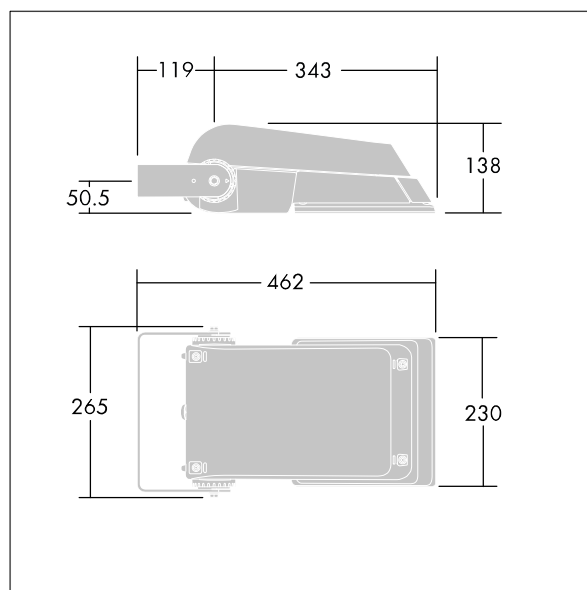

TLG_AFLP_M_SML.wmf

Tento výrobek obsahuje světelné zdroje třídy energetické úspornosti D.

Hodnoty označené * představují stanovené rozměrové hodnoty. Thorn používá ověřené a testované díly od předních dodavatelů, avšak v průběhu jmenovité životnosti výrobku může dojít k ojedinělým případům poruch jednotlivých LED souvisejících s technologií. Mezinárodní normy stanoví tolerance počátečního toku a připojeného zatížení na $\pm 10\%$. Pokud není uvedeno jinak, platí hodnoty pro okolní teplotu 25°C.

Produkty ThornLighting podléhají neustálému vývoji. Veškeré informace uvedené v tomto katalogovém listu mají pouze informativní charakter. Vyhrazueme si právo provádět technické nebo formální změny našich produktů bez dalšího zveřejnění. ©ThornLighting