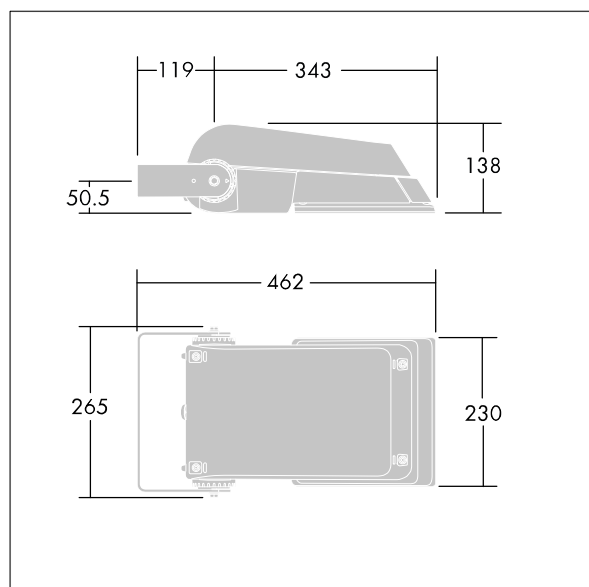

TLG_AFLP_M_SML.wmf

Tento výrobek obsahuje světelné zdroje třídy energetické úspornosti D.

Hodnoty označené * představují stanovené rozměrové hodnoty. Thorn používá ověřené a testované díly od předních dodavatelů, avšak v průběhu jmenovité životnosti výrobku může dojít k ojedinělým případům poruch jednotlivých LED souvisejících s technologií. Mezinárodní normy stanoví tolerance počátečního toku a připojeného zatížení na $\pm 10\%$. Pokud není uvedeno jinak, platí hodnoty pro okolní teplotu 25°C.

Produkty ThornLighting podléhají neustálému vývoji. Veškeré informace uvedené v tomto katalogovém listu mají pouze informativní charakter. Vyhrazueme si právo provádět technické nebo formální změny našich produktů bez dalšího zveřejnění. ©ThornLighting