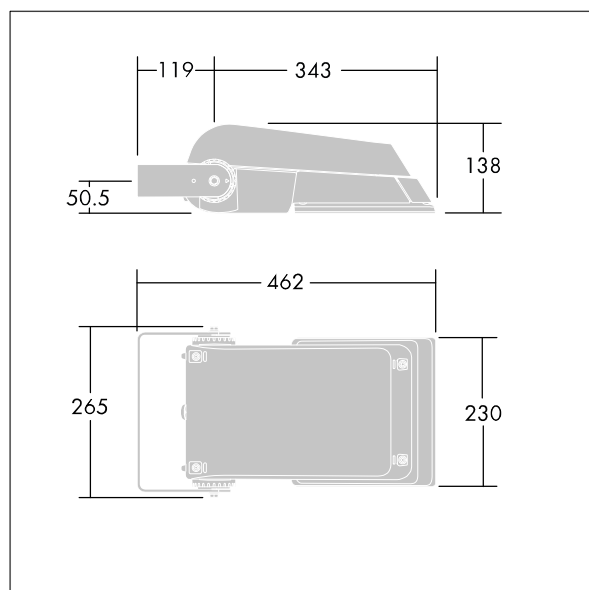

TLG_AFLP_M_SML.wmf

Tento výrobek obsahuje světelné zdroje třídy energetické úspornosti D.

Hodnoty označené * představují stanovené rozměrové hodnoty. Thorn používá ověřené a testované díly od předních dodavatelů, avšak v průběhu jmenovité životnosti výrobku může dojít k ojedinělým případům poruch jednotlivých LED souvisejících s technologií. Mezinárodní normy stanoví tolerance počátečního toku a připojeného zatížení na $\pm 10\%$. Pokud není uvedeno jinak, platí hodnoty pro okolní teplotu 25°C.

Produkty ThornLighting podléhají neustálému vývoji. Veškeré informace uvedené v tomto katalogovém listu mají pouze informativní charakter. Vyhrazueme si právo provádět technické nebo formální změny našich produktů bez dalšího zveřejnění. ©ThornLighting