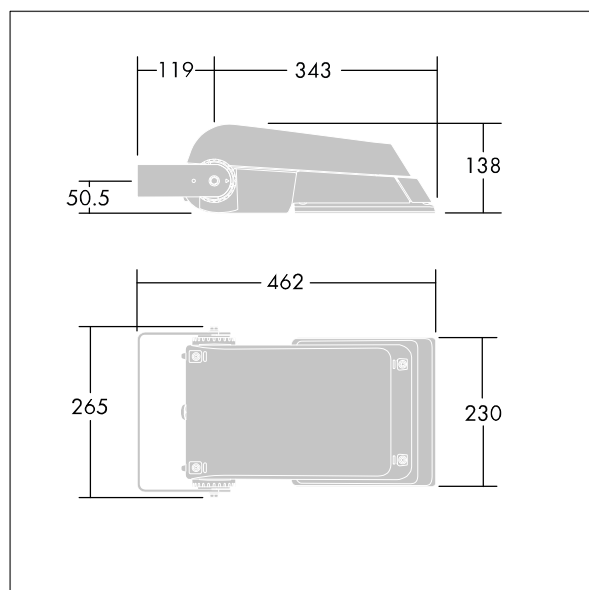

Areaflood Pro

96644749 AFP S 24L50-740 WR HFX CL1 GY

THORN

ISO 9223 C5		IP66 IK08					T _a -25 +35
----------------	--	-----------	--	--	--	--	---------------------------

Areaflood Pro

Kompaktní, lehký, LED prostorový světlomet pro všeobecné účely. S tělesem malý. Předřadník typu konfigurováno pro řízení doplňkových vodičů pomocí DALI, napájení 24 LED při 500mA s vyzařovací charakteristikou Pro široké vozovky. Krytí IP66, IK08, Elektrická Třída ochrany I. Těleso: tlakově odlévaný hliník (EN AC-44300), Světlo šedá 150 písková s texturou (odstín blíží se RAL9006).. Difuzor: 4 tloušťka 4mm tvrzený sklo. Součástí dodávky je třmen pro oboustrannou montáž, Dodáváno s LED zdroji v barvě 4000K.

Rozměry: 462 x 265 x 139 mm
Příkon svítidla: 38 W
Světelný tok: 5854 lm
Světelný výkon svítidel: 154 lm/W
Hmotnost: 6,16 kg
Scx: 0.05 m²
Scy: 0.05 m²

TLG_AFLP_F_SMALLPDB.jpg

TLG_AFLP_M_SML.wmf

Tento výrobek obsahuje světelné zdroje třídy energetické úspornosti D.

Hodnoty označené * představují stanovené rozměrové hodnoty. Thorn používá ověřené a testované díly od předních dodavatelů, avšak v průběhu jmenovité životnosti výrobku může dojít k ojedinělým případům poruch jednotlivých LED souvisejících s technologií. Mezinárodní normy stanoví tolerance počátečního toku a připojeného zatížení na $\pm 10\%$. Pokud není uvedeno jinak, platí hodnoty pro okolní teplotu 25°C.