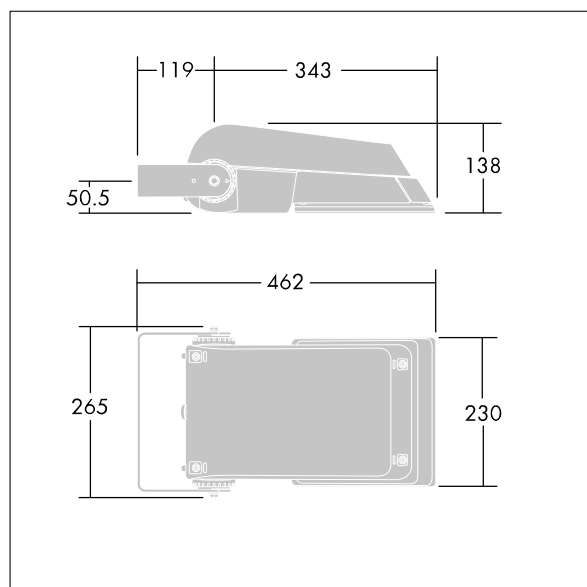

Areaflood Pro

96644746 AFP S 24L50-740 A5 HFX CL1 GY

THORN

ISO 9223 C5		IP66 IK08					Ta -25 +35
----------------	--	-----------	--	--	--	--	---------------

Areaflood Pro

Kompaktní, lehký, LED prostorový světlomet pro všeobecné účely. S tělesem malý. Předřadník typu konfigurováno pro řízení doplňkových vodičů pomocí DALI, napájení 24 LED při 500mA s vyzařovací charakteristikou asymetrická 50°. Krytí IP66, IK08, Elektrická Třída ochrany I. Těleso: tlakově odlévaný hliník (EN AC-44300), Světlo šedá 150 písková s texturou (odstín blížíci se RAL9006).. Difuzor: 4 tloušťka 4mm tvrzený sklo. Součástí dodávky je třmen pro oboustrannou montáž, Dodáváno s LED zdroji v barvě 4000K.

Rozměry: 462 x 265 x 139 mm
Příkon svítidla: 38 W
Světelný tok: 5718 lm
Světelný výkon svítidel: 150 lm/W
Hmotnost: 6,16 kg
Scx: 0.05 m²
Scy: 0.05 m²

TLG_AFLP_F_SMALLPDB.jpg

TLG_AFLP_M_SML.wmf

Tento výrobek obsahuje světelné zdroje třídy energetické úspornosti D.

Hodnoty označené * představují stanovené rozměrové hodnoty. Thorn používá ověřené a testované díly od předních dodavatelů, avšak v průběhu jmenovité životnosti výrobku může dojít k ojedinělým případům poruch jednotlivých LED souvisejících s technologií. Mezinárodní normy stanoví tolerance počátečního toku a připojeného zatížení na $\pm 10\%$. Pokud není uvedeno jinak, platí hodnoty pro okolní teplotu 25°C.