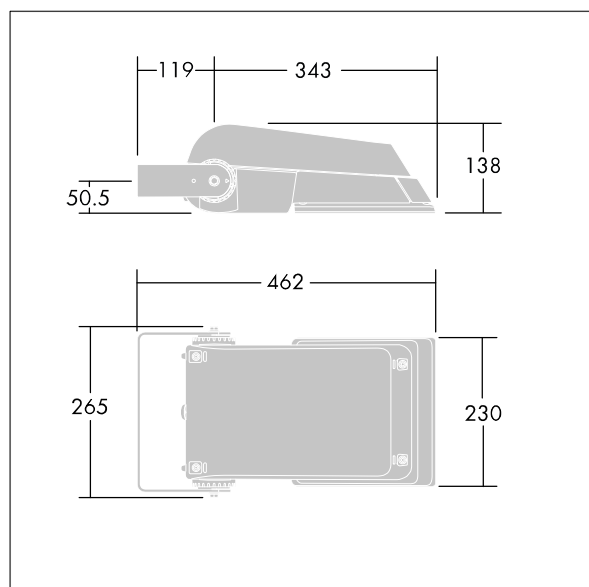

# Areaflood Pro

96644743 AFP S 24L50-740 EWR HFX CL2 GY

THORN

ISO 9223 C5		IP66 IK08						T <sub>a</sub> -25 +35
----------------	--	-----------	--	--	--	--	--	---------------------------

## Areaflood Pro

Kompaktní, lehký, LED prostorový světlomet pro všeobecné účely. S tělesem malý. Předřadník typu konfigurováno pro řízení doplňkových vodičů pomocí DALI, napájení 24 LED při 500mA s vyzařovací charakteristikou Extra široká silniční. Krytí IP66, IK08, Elektrická Třída ochrany II. Těleso: tlakově odlévaný hliník (EN AC-44300), Světlo šedá 150 písková s texturou (odstín blíží se RAL9006).. Difuzor: 4 tloušťka 4mm tvrzený sklo. Součástí dodávky je třmen pro oboustrannou montáž, Dodáváno s LED zdroji v barvě 4000K.

Rozměry: 462 x 265 x 139 mm  
Příkon svítidla: 38 W  
Světelný tok: 5823 lm  
Světelný výkon svítidel: 153 lm/W  
Hmotnost: 6,2 kg  
Scx: 0.05 m<sup>2</sup>  
Scy: 0.05 m<sup>2</sup>

TLG\_AFLP\_F\_SMALLPDB.jpg