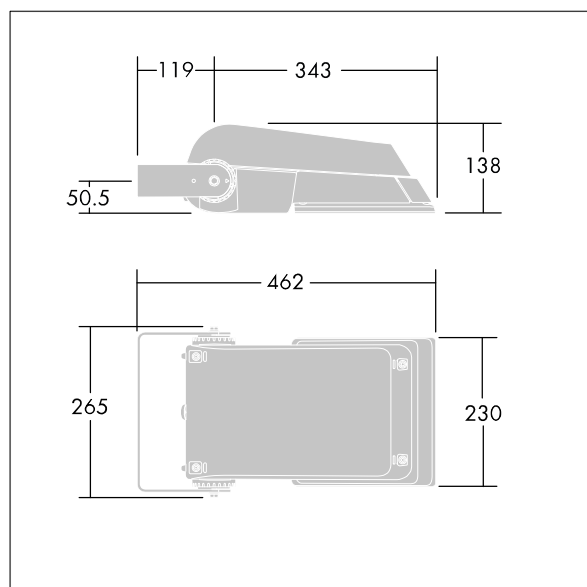

Areaflood Pro

96644743 AFP S 24L50-740 EWR HFX CL2 GY

THORN

ISO 9223 C5		IP66 IK08						T _a -25 +35
----------------	--	-----------	--	--	--	--	--	---------------------------

Areaflood Pro

Kompaktní, lehký, LED prostorový světlomet pro všeobecné účely. S tělesem malý. Předřadník typu konfigurováno pro řízení doplňkových vodičů pomocí DALI, napájení 24 LED při 500mA s vyzařovací charakteristikou Extra široká silniční. Krytí IP66, IK08, Elektrická Třída ochrany II. Těleso: tlakově odlévaný hliník (EN AC-44300), Světlo šedá 150 písková s texturou (odstín blíží se RAL9006).. Difuzor: 4 tloušťka 4mm tvrzený sklo. Součástí dodávky je třmen pro oboustrannou montáž, Dodáváno s LED zdroji v barvě 4000K.

Rozměry: 462 x 265 x 139 mm
Příkon svítidla: 38 W
Světelný tok: 5823 lm
Světelný výkon svítidel: 153 lm/W
Hmotnost: 6,2 kg
Scx: 0.05 m²
Scy: 0.05 m²

TLG_AFLP_F_SMALLPDB.jpg

TLG_AFLP_M_SML.wmf

Tento výrobek obsahuje světelné zdroje třídy energetické úspornosti D.

Hodnoty označené * představují stanovené rozměrové hodnoty. Thorn používá ověřené a testované díly od předních dodavatelů, avšak v průběhu jmenovité životnosti výrobku může dojít k ojedinělým případům poruch jednotlivých LED souvisejících s technologií. Mezinárodní normy stanoví tolerance počátečního toku a připojeného zatížení na $\pm 10\%$. Pokud není uvedeno jinak, platí hodnoty pro okolní teplotu 25°C.