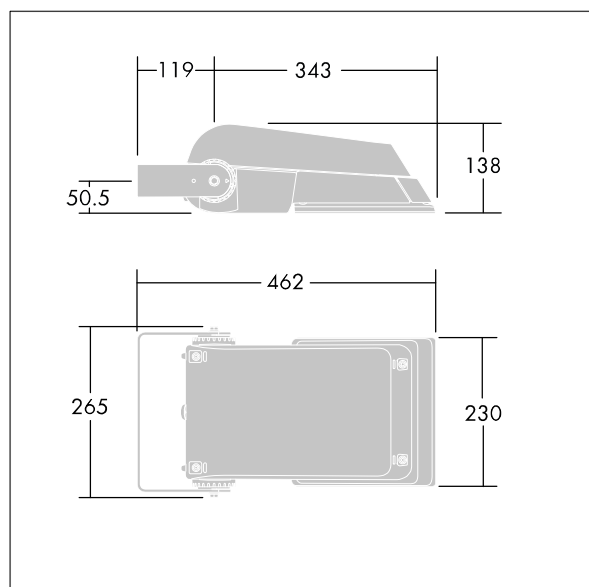

## Areaflood Pro

Kompaktní, lehký, LED prostorový světlomet pro všeobecné účely. S tělesem malý. Předřadník typu konfigurováno pro řízení doplňkových vodičů pomocí DALI, napájení 24 LED při 500mA s vyzařovací charakteristikou asymetrická 60°. Krytí IP66, IK08, Elektrická Třída ochrany II. Těleso: tlakově odlévaný hliník (EN AC-44300), Světlo šedá 150 písková s texturou (odstín blížíci se RAL9006).. Difuzor: 4 tloušťka 4mm tvrzený sklo. Součástí dodávky je třmen pro oboustrannou montáž, Dodáváno s LED zdroj v barvě 4000K.

Rozměry: 462 x 265 x 139 mm  
Příkon svítidla: 38 W  
Světelný tok: 5792 lm  
Světelný výkon svítidel: 152 lm/W  
Hmotnost: 6,2 kg  
Scx: 0.05 m<sup>2</sup>  
Scy: 0.05 m<sup>2</sup>

TLG\_AFLP\_F\_SMALLPDB.jpg