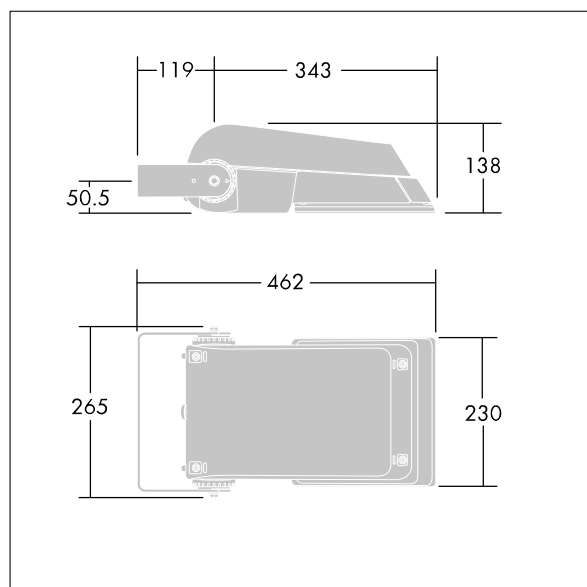

## Areaflood Pro

Kompaktní, lehký, LED prostorový světlomet pro všeobecné účely. S tělesem malý. Předřadník typu konfigurováno pro řízení doplňkových vodičů pomocí DALI, napájení 24 LED při 500mA s vyzařovací charakteristikou asymetrická 60°. Krytí IP66, IK08, Elektrická Třída ochrany II. Těleso: tlakově odlévaný hliník (EN AC-44300), Světlo šedá 150 písková s texturou (odstín blížíci se RAL9006).. Difuzor: 4 tloušťka 4mm tvrzený sklo. Součástí dodávky je třmen pro oboustrannou montáž, Dodáváno s LED zdroj v barvě 4000K.

Rozměry: 462 x 265 x 139 mm  
Příkon svítidla: 38 W  
Světelný tok: 5792 lm  
Světelný výkon svítidel: 152 lm/W  
Hmotnost: 6,2 kg  
Scx: 0.05 m<sup>2</sup>  
Scy: 0.05 m<sup>2</sup>

TLG\_AFLP\_F\_SMALLPDB.jpg