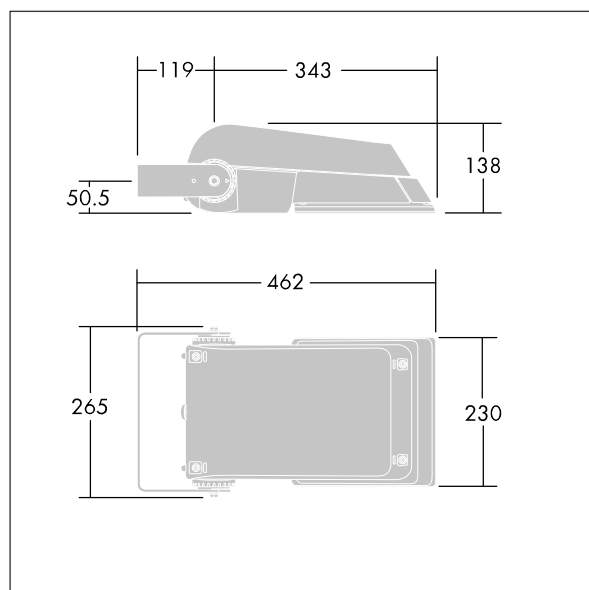

Areaflood Pro

96644741 AFP S 24L50-740 A5 HFX CL2 GY

THORN

ISO 9223 C5		IP66 IK08				Ta -25 +35
----------------	--	-----------	--	--	--	---------------

Areaflood Pro

Kompaktní, lehký, LED prostorový světlomet pro všeobecné účely. S tělesem malý. Předřadník typu konfigurováno pro řízení doplňkových vodičů pomocí DALI, napájení 24 LED při 500mA s vyzařovací charakteristikou asymetrická 50°. Krytí IP66, IK08, Elektrická Třída ochrany II. Těleso: tlakově odlévaný hliník (EN AC-44300), Světlo šedá 150 písková s texturou (odstín blížíci se RAL9006).. Difuzor: 4 tloušťka 4mm tvrzený sklo. Součástí dodávky je třmen pro oboustrannou montáž, Dodáváno s LED zdrojů v barvě 4000K.

Rozměry: 462 x 265 x 139 mm
Příkon svítidla: 38 W
Světelný tok: 5718 lm
Světelný výkon svítidel: 150 lm/W
Hmotnost: 6,2 kg
Scx: 0.05 m²
Scy: 0.05 m²

TLG_AFLP_F_SMALLPDB.jpg

TLG_AFLP_M_SML.wmf

Tento výrobek obsahuje světelné zdroje třídy energetické úspornosti D.

Hodnoty označené * představují stanovené rozměrové hodnoty. Thorn používá ověřené a testované díly od předních dodavatelů, avšak v průběhu jmenovité životnosti výrobku může dojít k ojedinělým případům poruch jednotlivých LED souvisejících s technologií. Mezinárodní normy stanoví tolerance počátečního toku a připojeného zatížení na $\pm 10\%$. Pokud není uvedeno jinak, platí hodnoty pro okolní teplotu 25°C.