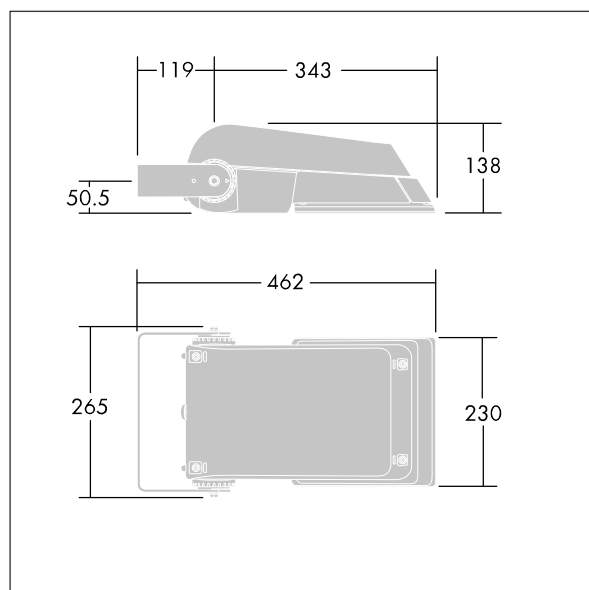

## Areaflood Pro

Kompaktní, lehký, LED prostorový světlomet pro všeobecné účely. S tělesem malý. Předřadník typu konfigurováno pro řízení doplňkových vodičů pomocí DALI, napájení 24 LED při 500mA s vyzařovací charakteristikou asymetrická 50°. Krytí IP66, IK08, Elektrická Třída ochrany II. Těleso: tlakově odlévaný hliník (EN AC-44300), Světlo šedá 150 písková s texturou (odstín blížíci se RAL9006).. Difuzor: 4 tloušťka 4mm tvrzený sklo. Součástí dodávky je třmen pro oboustrannou montáž, Dodáváno s LED zdrojů v barvě 4000K.

Rozměry: 462 x 265 x 139 mm  
Příkon svítidla: 38 W  
Světelný tok: 5718 lm  
Světelný výkon svítidel: 150 lm/W  
Hmotnost: 6,2 kg  
Scx: 0.05 m<sup>2</sup>  
Scy: 0.05 m<sup>2</sup>

TLG\_AFLP\_F\_SMALLPDB.jpg