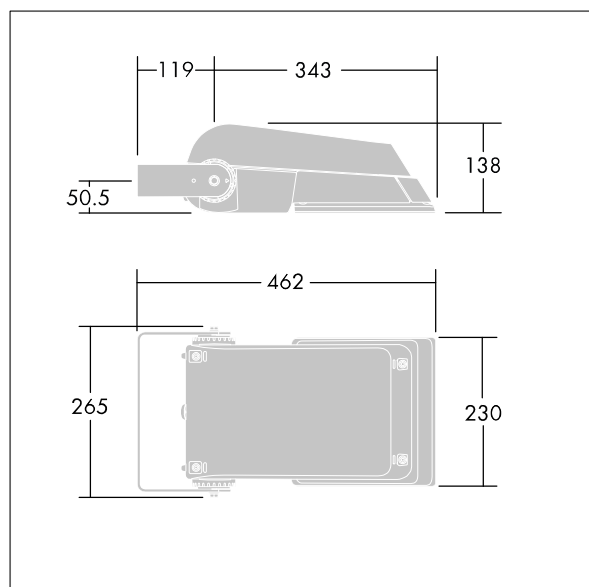

Areaflood Pro

96644739 AFP S 24L50-740 WR BS 3550 CL2 GY

THORN

ISO 9223 C5		IP66	IK08					Ta -25 +35
----------------	--	------	------	--	--	--	--	---------------

Areaflood Pro

Kompaktní, lehký, LED prostorový světlomet pro všeobecné účely. S tělesem malý. Předřadník typu konfigurováno pro snížení výkonu, účinné 3 hodiny před a 5 hodin po vypočítané půlnoci, napájení 24 LED při 500mA s vyzařovací charakteristikou Pro široké vozovky. Krytí IP66, IK08, Elektrická Třída ochrany II. Těleso: tlakově odlévaný hliník (EN AC-44300), Světlo šedá 150 písková s texturou (odstín blížíci se RAL9006).. Difuzor: 4 tloušťka 4mm tvrzené sklo. Součástí dodávky je třmen pro oboustrannou montáž, Dodáváno s LED zdroji v barvě 4000K.

Není kompatibilní se systémy UrbaSens.

Rozměry: 462 x 265 x 139 mm
Příkon svítidla: 38 W
Světelný tok: 5854 lm
Světelný výkon svítidel: 154 lm/W
Hmotnost: 6,2 kg
Scx: 0.05 m²
Scy: 0.05 m²

TLG_AFLP_F_SMALLPDB.jpg