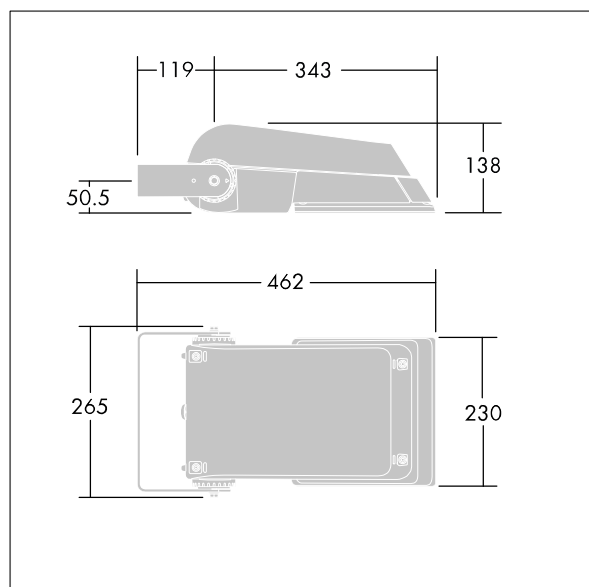

TLG_AFLP_M_SML.wmf

Tento výrobek obsahuje světelné zdroje třídy energetické úspornosti D.

Hodnoty označené * představují stanovené rozměrové hodnoty. Thorn používá ověřené a testované díly od předních dodavatelů, avšak v průběhu jmenovité životnosti výrobku může dojít k ojedinělým případům poruch jednotlivých LED souvisejících s technologií. Mezinárodní normy stanoví tolerance počátečního toku a připojeného zatížení na $\pm 10\%$. Pokud není uvedeno jinak, platí hodnoty pro okolní teplotu 25°C.

Produkty ThornLighting podléhají neustálému vývoji. Veškeré informace uvedené v tomto katalogovém listu mají pouze informativní charakter. Vyhrazujeme si právo provádět technické nebo formální změny našich produktů bez dalšího zveřejnění. ©ThornLighting