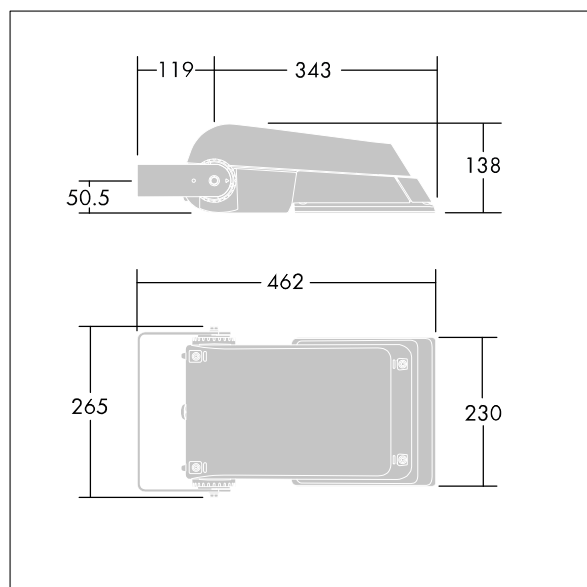

Areaflood Pro

THORN

96644738 AFP S 24L50-740 WR BS 3550 CL1 GY

ISO 9223 C5		IP66 IK08					Ta -25 +35
----------------	--	-----------	--	--	--	--	---------------

Areaflood Pro

Kompaktní, lehký, LED prostorový světlomet pro všeobecné účely. S tělesem malý. Předřadník typu konfigurováno pro snížení výkonu, účinné 3 hodiny před a 5 hodin po vypočítané půlnoci, napájení 24 LED při 500mA s vyzařovací charakteristikou Pro široké vozovky. Krytí IP66, IK08, Elektrická Třída ochrany I. Těleso: tlakově odlévaný hliník (EN AC-44300), Světlo šedá 150 písková s texturou (odstín blížíci se RAL9006).. Difuzor: 4 tloušťka 4mm tvrzené sklo. Součástí dodávky je třmen pro oboustrannou montáž, Dodáváno s LED zdroji v barvě 4000K.

Není kompatibilní se systémy UrbaSens.

Rozměry: 462 x 265 x 139 mm
Příkon svítidla: 38 W
Světelný tok: 5854 lm
Světelný výkon svítidel: 154 lm/W
Hmotnost: 6,18 kg
Scx: 0.05 m²
Scy: 0.05 m²

TLG_AFLP_F_SMALLPDB.jpg