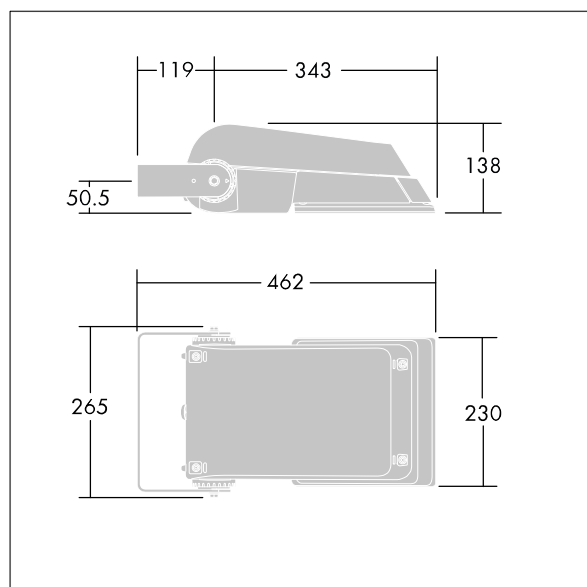

TLG_AFLP_M_SML.wmf

Tento výrobek obsahuje světelné zdroje třídy energetické úspornosti D.

Hodnoty označené * představují stanovené rozměrové hodnoty. Thorn používá ověřené a testované díly od předních dodavatelů, avšak v průběhu jmenovité životnosti výrobku může dojít k ojedinělým případům poruch jednotlivých LED souvisejících s technologií. Mezinárodní normy stanoví tolerance počátečního toku a připojeného zatížení na $\pm 10\%$. Pokud není uvedeno jinak, platí hodnoty pro okolní teplotu 25°C.

Produkty ThornLighting podléhají neustálému vývoji. Veškeré informace uvedené v tomto katalogovém listu mají pouze informativní charakter. Vyhrazueme si právo provádět technické nebo formální změny našich produktů bez dalšího zveřejnění. ©ThornLighting