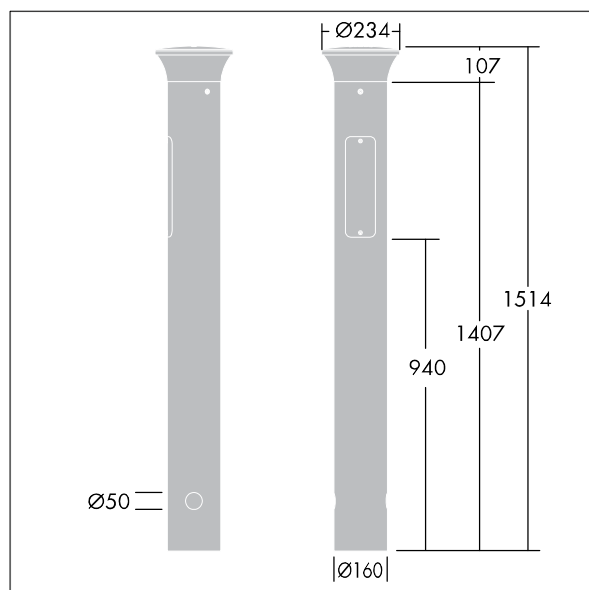

Thor Bollard

THORN

96273303 TR B S 10L35 BPSW 730 RGB ASY CL2 MGR

ISO 9223 C5	IP66	IK10						T _a 25
----------------	------	------	--	--	--	--	--	-------------------

Thor Bollard

Elegantní štíhlé sloupkové svítidlo odolné vůči vandalismu s vyzářovací charakteristikou typu asymetrický s vysoce výkonnou optikou. Pro předřadník typu elektronický předřadník se stálým výstupem. Krytí IP66, elektrická Třída ochrany II. Sloupek a základna: hliník (EW AW 6060). Vrchní kryt: tlakově odlévaný hliník (EN AC 44300). Difuzor: čirý, odolný vůči UV záření polykarbonát. Box předřadníku: polykarbonát. Barva vrchního krytu a sloupku: práškově nanášený antracit (odstín blížíící se RAL7043) (odstín blížíící se RAL7043). Pás dekorativního osvětlení RGB u základny hlavy lze při instalaci snadno nastavit. Vybaveno 50% redukcí výkonu, pro období 3 hodiny před a 5 hodin po půlnoci, která může být deaktivována při instalaci, díky snadno přístupnému spínači. Svítidlo zapojené předem a připravené k instalaci. Je vyžadován přípojovací box, který je třeba objednat zvlášť. Dodáváno s LED zdroji v barvě 3000K

Rozměry: 160 x 160 x 1017 mm

Příkon svítidla: 11,8 W

Hmotnost: 9,3 kg

TLG_ADLB_F_SLIMPDB.jpg

TLG_ADLB_M_SLIM_MRG.wmf

Tento výrobek obsahuje světelný zdroj s třídou energetické účinnosti D.

Hodnoty označené * představují stanovené rozměrové hodnoty. Thorn používá ověřené a testované díly od předních dodavatelů, avšak v průběhu jmenovité životnosti výrobku může dojít k ojedinělým případům poruch jednotlivých LED souvisejících s technologií. Mezinárodní normy stanoví tolerance počátečního toku a připojeného zatížení na $\pm 10\%$. Pokud není uvedeno jinak, platí hodnoty pro okolní teplotu 25°C.

Thor Bollard

96273303 TR B S 10L35 BPSW 730 RGB ASY CL2 MGR

THORN