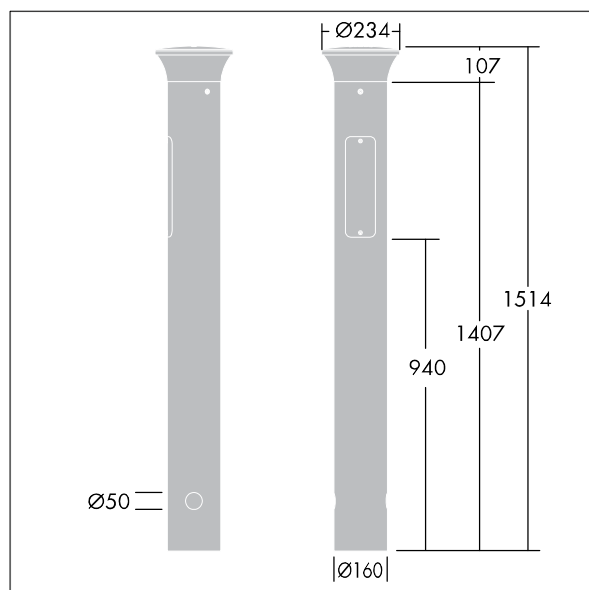

Thor Bollard

THORN

96273303 TR B S 10L35 BPSW 730 RGB ASY CL2 MGR

ISO 9223 C5	IP66	IK10						Ta25
----------------	------	------	--	--	--	--	--	------

Thor Bollard

Elegantní štíhlé sloupkové svítidlo odolné vůči vandalismu s vyzářovací charakteristikou typu asymetrický s vysoce výkonnou optikou. Pro předřadník typu elektronický předřadník se stálým výstupem. Krytí IP66, elektrická Třída ochrany II. Sloupek a základna: hliník (EW AW 6060). Vrchní kryt: tlakově odlévaný hliník (EN AC 44300). Difuzor: čirý, odolný vůči UV záření polykarbonát. Box předřadníku: polykarbonát. Barva vrchního krytu a sloupku: práškově nanášený antracit (odstín blížíící se RAL7043) (odstín blížíící se RAL7043). Pás dekorativního osvětlení RGB u základny hlavy lze při instalaci snadno nastavit. Vybaveno 50% redukcí výkonu, pro období 3 hodiny před a 5 hodin po půlnoci, která může být deaktivována při instalaci, díky snadno přístupnému spínači. Svítidlo zapojené předem a připravené k instalaci. Je vyžadován přípojovací box, který je třeba objednat zvlášť. Dodáváno s LED zdroji v barvě 3000K

Rozměry: 160 x 160 x 1017 mm

Příkon svítidla: 11,8 W

Hmotnost: 9,3 kg

TLG_ADLB_F_SLIMPDB.jpg

TLG_ADLB_M_SLIM_MRG.wmf

Tento výrobek obsahuje světelný zdroj s třídou energetické účinnosti D.

Hodnoty označené * představují stanovené rozměrové hodnoty. Thorn používá ověřené a testované díly od předních dodavatelů, avšak v průběhu jmenovité životnosti výrobku může dojít k ojedinělým případům poruch jednotlivých LED souvisejících s technologií. Mezinárodní normy stanoví tolerance počátečního toku a připojeného zatížení na $\pm 10\%$. Pokud není uvedeno jinak, platí hodnoty pro okolní teplotu 25°C.